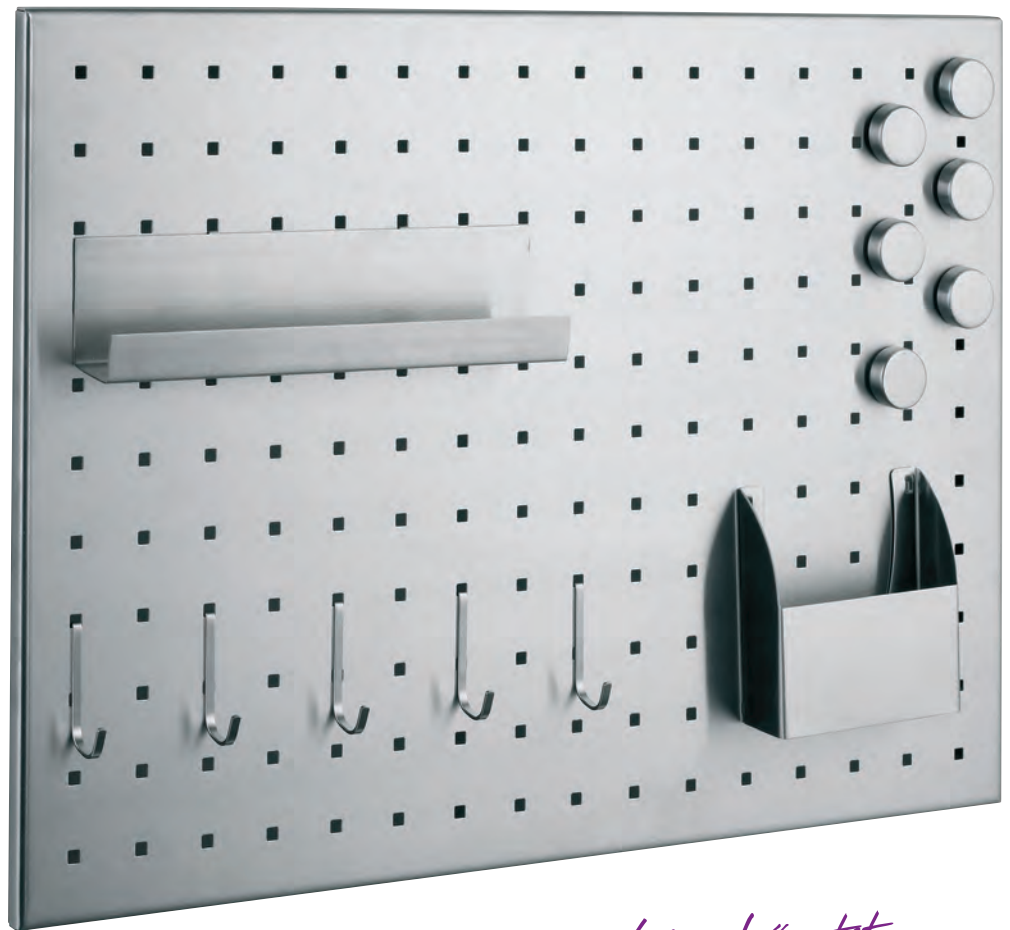

Magnetische Glastafeln

Moderne, stilvolle Glastafel

zur magnetischen Befestigung von Notizen und Beschriftung mit abwischbaren Fasermalern. Inklusiv 2 Neodyn Würfelmagnete, 1 Stift und Montagema-terial.

dimensions: 24/78 cm

7048A27

Würfelmagnete Neodyn

vernickelt,
10/10/10 mm,
2 Stück

Cube Magnets Neodyn

*nickel plated,
10/10/10 mm,
2 pieces*

7058A27

Würfelmagnete Neodyn

vernickelt,
10/10/10 mm,
4 Stück

Cube Magnets Neodyn

*nickel plated,
10/10/10 mm,
4 pieces*

Edelstahl gebürstet

707

Gelochte Magnettafel

Perforated Magnet Board

kann auch zu größeren Flächen zusammengesetzt werden, incl. Zubehör:
- 5 Universalhaken
- 6 Magnete
- Ablage für Stifte
- Ablage für Zettel etc.
Edelstahl gebürstet

brushed stainless steel, including:
- 5 hooks
- 6 magnets
- tray for pencils
- tray for paper slips

Maße
(H/B/T): 35/50/1 cm

*Dimensions
(L/W/H): 35/50/1 cm*