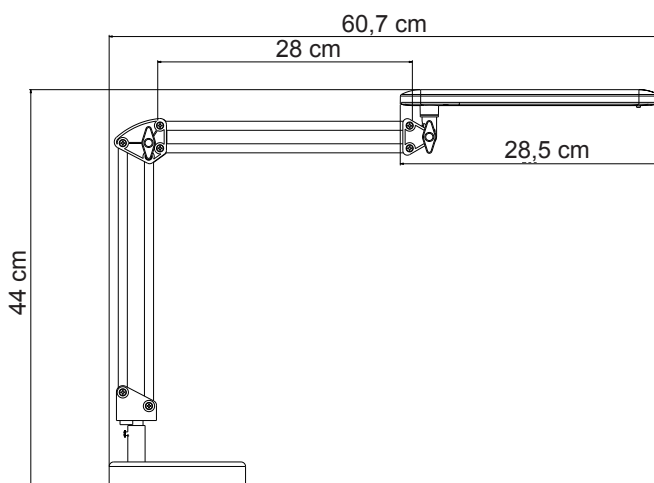

Art. Nr. 963

LED Arbeitsplatzleuchte mit praktischem Doppelarm zur individuellen Einstellung am Arbeitsplatz. Der Leuchtenkopf ist horizontal und vertikal einstellbar. Die Leuchte wird mit einem Tischfuß geliefert.

LED workplace lamp with a functional double arm for individual adjustment at the work place. The reflector is horizontal and vertical adjustable. The lamp has a base..

Art. Nr.: 963

Material: Kunststoff, Metall
 Leuchtmittelart: LED
 Sockel :230 V/ 20 LEDs / 7 W
 Lichtstrom: 420 lm
 Beleuchtungsstärke, Abstand in cm: ca. 1.250 lux - 40 cm
 Mittlere Nennlebensdauer: 30.000 h
 Farbtemperatur: 5.000 K
 Zertifikate certificates: CE
 Farbe: - 10 (Weiß), - 11 (Schwarz), - 28 (Silber)

Dieses Produkt enthält eine Lichtquelle
 der Energieeffizienzklasse: **D**

Art. No.: 963

*material: plastic, metal
 type of bulb: LED
 socket: 230 V/ 20 LEDs / 7 W
 luminous flux: 420 lm
 illuminance, distance in cm: ca. 1.250 lux - 40 cm
 rated life time: 30.000 h
 colour temperature: 5.000 K
 certificates: CE
 colour: - 10 (white), - 11 (black), - 28 (silver)*