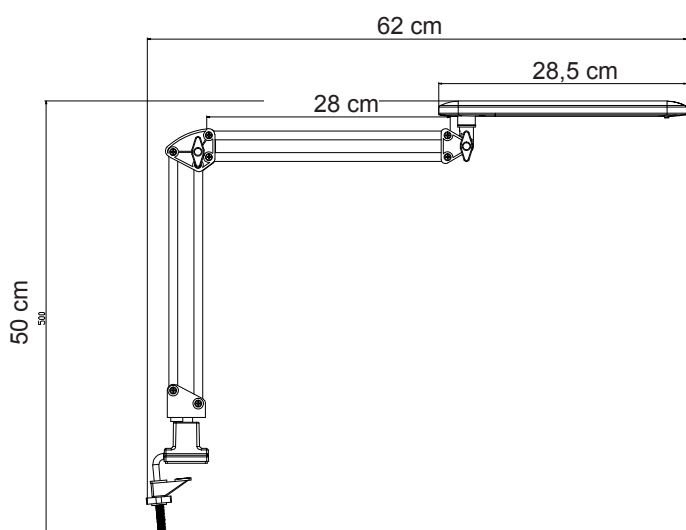

Art. Nr. 962

LED Arbeitsplatzleuchte mit praktischem Doppelarm zur individuellen Einstellung am Arbeitsplatz. Der Leuchtenkopf ist horizontal und vertikal einstellbar. Die Leuchte wird mit einer Tischklemme zur Befestigung am Schreibtisch geliefert.

LED workplace lamp with a functional double arm for individual adjustment at the work place. The reflector is horizontal and vertical adjustable. The lamp has a clamp for fixing at the table.

Art. Nr.: 962

Material: Kunststoff, Metall
Leuchtmittelart: LED
Sockel :230 V/ 20 LEDs / 7 W
Lichtstrom: 420 lm
Beleuchtungsstärke, Abstand in cm: ca. 1.250 lux - 40 cm
Mittlere Nennlebensdauer: 30.000 h
Farbtemperatur: 5.000 K
Zertifikate certificates: CE
Farbe: -10 (Weiß), -11 (Schwarz), -28 (Silber)

Dieses Produkt enthält eine Lichtquelle der Energieeffizienzklasse: D

Art. No.: 962

*material: plastic, metal
type of bulb: LED
socket: 230 V/ 20 LEDs / 7 W
luminous flux: 420 lm
illuminance, distance in cm: ca. 1.250 lux - 40 cm
rated life time: 30.000 h
colour temperature: 5.000 K
certificates: CE
colour: - 10 (white), - 11 (black), - 28 (silver)*