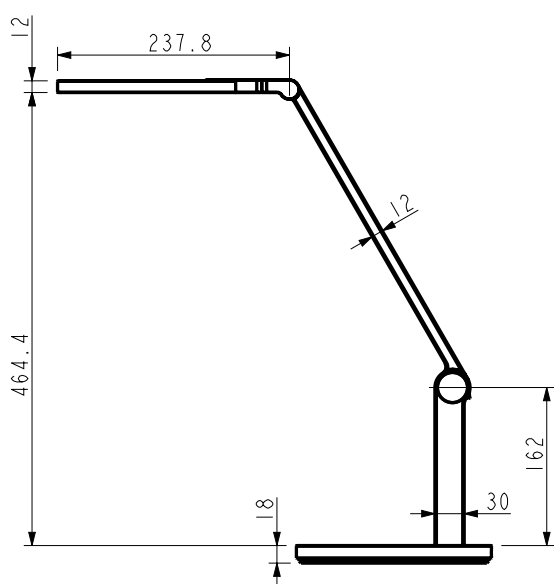

Art. Nr. 961-10

LED Arbeitsplatzleuchte in formschöner weißer Optik. Die Leuchte besticht durch ihren flachen, kreisrunden Reflektor, der das Licht großzügig am Arbeitsplatz verteilt. Durch die 2 Gelenke am Leuchtenarm ist diese Büroleuchte sehr flexibel einstellbar; der Reflektor ist nach vorn und hinten um je 90° schwenkbar. Diese Kunststoffleuchte ist am Leuchtenfuß stufenlos dimmbar.

LED workplace lamp in a beautiful white design. The lamp has a flat circular reflector which diffuses the light generous at the working place. The lamp is very easily adjustable because of 2 hinges at the light arm. The reflector can be moved to the front and rear. This lamp is steplessly dimmable by a touchpad in the base.

Art. Nr.: 961-10

Material: Kunststoff, Metall

Leuchtmittelart: LED

Socket :230V / 76 LEDs / 15 W

Lichtstrom: 1900 lm

Beleuchtungsstärke, Abstand in cm: ca. 1.700 lux - 40 cm

Mittlere Nennlebensdauer: 30.000 h

luminous flux: 1900 lm

illuminance, distance in cm: ca. 1.700 lux - 40 cm

rated life time: 30.000 h

colour temperature: 4.000 K

certificates: CE

colour: white

This product contains a light source of energy efficiency class: D