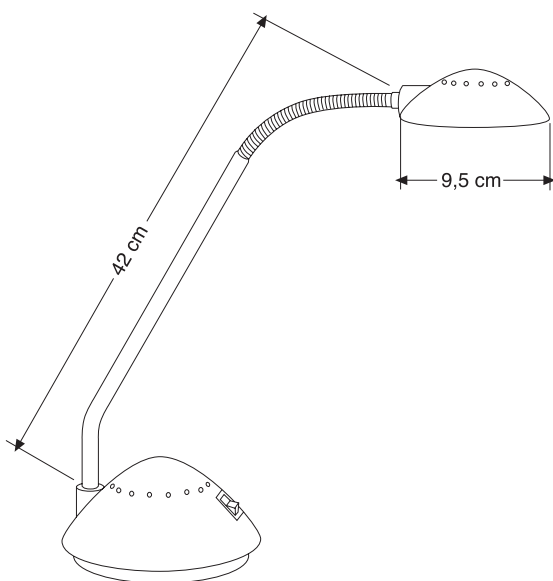

Art. Nr. 954

Kompakte Halogen Tischleuchte. Arm im oberen Teil mit flexiblem Metallschlauch zur individuellen Einstellung des Leuchtenkopfes.

Compact halogen table lamp. Arm in upper part with flexible metal tube for individual adjustment.

Art. Nr.: 954

Material: Kunststoff

Leuchtmittelart: Halogen

Sockel: QT9 20 W G4 / 230 V/12 V

Lichtstrom: 250 lm

Beleuchtungsstärke, Abstand in cm: ca. 850 lux - 35 cm

Mittlere Nennlebensdauer: 3.000 h

Farbtemperatur: 2.700 K

Zertifikate: CE

Farbe: -11 (Schwarz) -15 (Blau) -28 (Silber)

Lieferung erfolgt ohne Lichtquelle.

Art. No.: 954

material: plastic

type of bulb: Halogen

socket: QT9 20 W G4 / 230V/12 V

luminous flux: 250 lm

illuminance, distance in cm: ca. 850 lux - 35 cm

rated life time: 3.000 h

colour temperature: 2.700 K

certificates: CE

colour: -11 (black) -15 (blue) -28 (silver)

Delivery without light source.