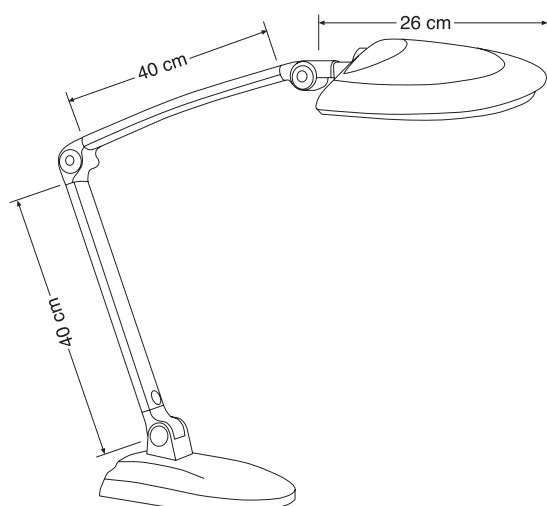

Art. Nr. 915 LED

Moderne Arbeitsplatzleuchte in bewährtem Erscheinungsbild mit LED-Technik. Die Leuchte bietet blendfreies Licht und Standfuß und Tischklemme sind im Lieferumfang enthalten. Durch den Doppelarm und einen vielseitig verstellbaren Reflektor ist diese Leuchte sehr individuell einstellbar.

Very modern workplace lamp in approved design. Now available in LED technology and glare-free as Art. No. 915 beside. The delivery is including base and table clamp for individual use. The double arm and the extremely versatile reflector makes this lamp very individual adjustable.

Art. Nr.: 915 LED

Material: Kunststoff
Leuchtmittelart: LED
Sockel :230 V / 55 LEDs / 11 W
Lichtstrom: 1030 lm
Beleuchtungsstärke, Abstand in cm: ca. 1830 lux - 45 cm
Mittlere Nennlebensdauer: 16.000 h
Farbtemperatur: 4.200 K
Zertifikate certificates: CE
Farbe: Anthrazit / Schwarz

Dieses Produkt enthält eine Lichtquelle der Energieeffizienzklasse: C

Art. No.: 915 LED

material: plastic
type of bulb: LED
socket: 230 V / 55 LEDs / 11 W
luminous flux: 1030 lm
illuminance, distance in cm: ca. 1830 lux - 45 cm
rated life time: 16.000 h
colour temperature: 4.200 K
certificates: CE
colour: anthracite / black