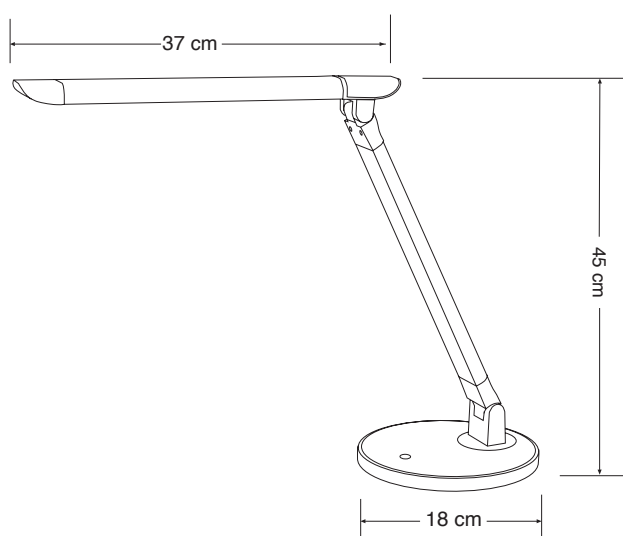

Art. Nr. 9157

LED Arbeitsplatzleuchte. 7-fach dimmbar über Touchfunktion.
Flexibel stufenlos einstellbar, **USB-Anschluss**

*LED workplace lamp. 7-step dimmable with touch sensor.
Steplessly adjustable; **USB-port***

Art. Nr.: 9157

Material: ABS, Aluminium beschichtet

Leuchtmittelart: LED

Socket: 230 V / 51 LEDs / 8 W

Lichtstrom: 410 lm

Beleuchtungsstärke, Abstand in cm: 1000 lux - 35 cm

Mittlere Nennlebensdauer: 25.000 h

Farbtemperatur: 3.000 - 6.500K

Zertifikate: CE

Farbe: Silber / Schwarz

Dieses Produkt enthält eine Lichtquelle
der Energieeffizienzklasse: F

Art. No.: 9157

material: ABS, aluminum alloy

type of bulb: LED

socket: 230 V / 51 LEDs / 8 W

luminous flux: 410 lm

illuminance, distance in cm: 1000 lux - 35 cm

rated life time: 25.000 h

colour temperature: 3.000 - 6.500K

certificates: CE

colour: silver / black

*This product contains a light source
of energy efficiency class: F*