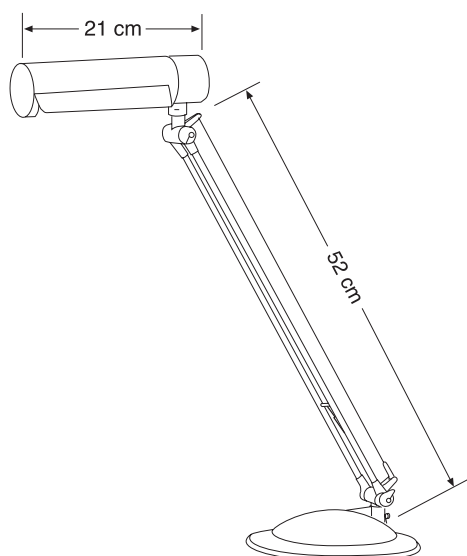

### Art. Nr. 9088

Tischleuchte in funktionalem, zeitlosen Design. Standfuß, Tischklemme und Leuchtmittel sind im Lieferumfang enthalten.

*Table lamp in timeless, functional design. Base, clamp and bulb are included with delivery.*

### Art. Nr.: 9088

Material: Kunststoff, Metall  
Leuchtmittelart: Energiesparlampe  
Sockel: 230 V / TC-TSE 20 W / E27  
Lichtstrom: 1160 lm  
Beleuchtungsstärke, Abstand in cm: ca. 1250 lux - 45 cm  
Mittlere Nennlebensdauer: 10.000 h  
Farbtemperatur: 2.700 K  
Zertifikate: CE / GS  
Farbe: Silber / Anthrazit

### Art. No.: 9088

material: plastic, metal  
ocket: 230 V / TC-TSE 20W / E27  
luminous flux: 1160 lm  
illuminance, distance in cm: ca. 1250 lux - 45 cm  
rated life time: 10.000 h  
colour temperature: 2.700 K  
Zertifikate certificates: CE / GS  
colour: silver / anthracite