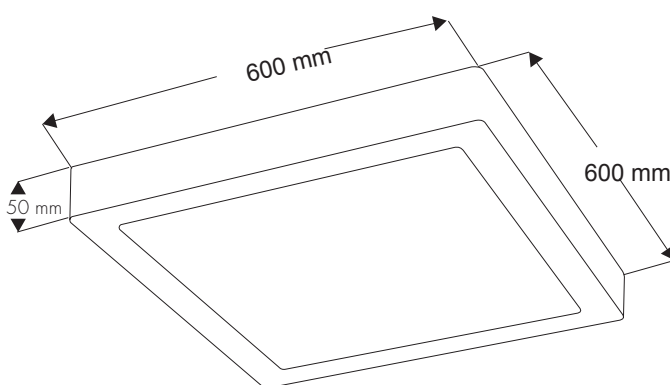

Art. Nr. 9231

LED Flächenleuchte mit weitem Strahlungswinkel zur Beleuchtung größerer Objekte oder Raumbereiche. Rahmen und Aufhängung aus Metall in der Farbe Weiß. Eckige Form.
Größe: 600 x 600 x 13 / 53 mm

LED panel light with wide beam angle for lighting bigger objects or space areas. Metal frame and mounting in white colour. Square design.

Size: 600 x 600 x 13 / 53 mm

Art. Nr.: 9231

Material: Metall

Leuchtmittelart: LED

Socket: 230 V / 200 LEDs / 48 W

Lichtstrom: 3000-3200 lm

Beleuchtungsstärke, Abstand in cm: ca. 421 lux - 100 cm

Leistungsaufnahme: 48 W

Mittlere Nennlebensdauer: 10.000 h

Farbtemperatur: 4.000 K

Zertifikate: CE

Farbe: weiß

Art. No.: 9231

material: metal

type of bulb: LED

socket: 230 V / 200 LEDs / 48 W

luminous flux: 3000-3200 lm

illuminance, distance in cm: ca. 421 lux - 100 cm

Leistungsaufnahme: 48 W