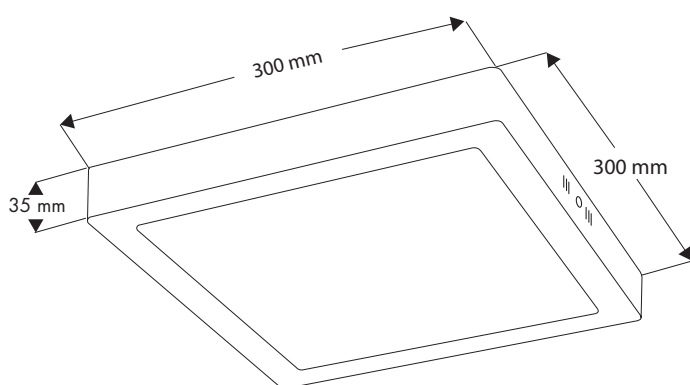

Art. Nr. 9230

LED Aufbauleuchte zur Montage an Decke oder Wand.  
Gehäuse und Aufhängung aus Metall in der Farbe Weiß.  
Eckige Form. Größe: 300 x 300 x 35 mm

*LED surface panel light for ceiling or wall mounting. Metal housing and mounting in white colour. Square Design. Size: 300 x 300 x 35 mm*

Art. Nr.: 9230

Material: Metall

Leuchtmittelart: LED

Socket: 230 V / 150 LEDs / 30 W

Lichtstrom: 2400-2600 lm

Beleuchtungsstärke, Abstand in cm: ca. 214 lux - 100 cm

Leistungsaufnahme: 30 W

Mittlere Nennlebensdauer: 10.000 h

Farbtemperatur: 4.000 K

Zertifikate: CE

Farbe: Weiß

*Art. No.: 9230*

*material: metal*

*type of bulb: LED*

*socket: 230 V / 150 LEDs / 30 W*

*luminous flux: 2400-2600 lm*

*illuminance, distance in cm: ca. 214 lux - 100 cm*

*Leistungsaufnahme: 30 W*

*rated life time: 10.000 h*

*colour temperature: 4.000 K*

*certificates: CE*

*colour: white*