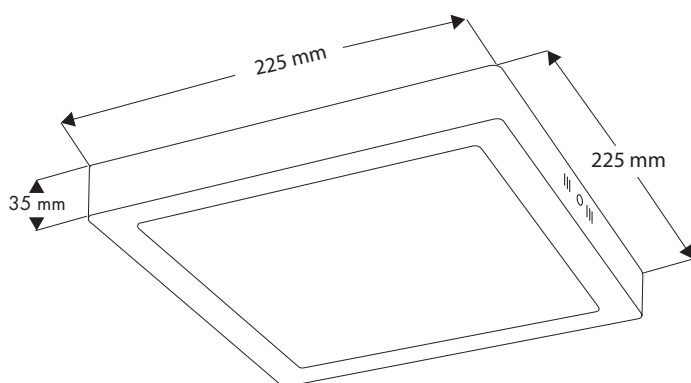

Art. Nr. 9229

LED Aufbauleuchte zur Montage an Decke oder Wand. Gehäuse und Aufhängung aus Metall in der Farbe Weiß. Eckige Form. Größe: 225 x 225 x 35 mm

*LED surface panel light for ceiling or wall mounting. Metal housing and mounting in white colour. Square Design. Size: 225 x 225 x 35 mm*

Art. Nr.: 9229

Material: Metall

Leuchtmittelart: LED

Socket: 230 V / 90 LEDs / 18 W

Lichtstrom: 1450-1500 lm

Beleuchtungsstärke, Abstand in cm: ca. 155 lux - 100 cm

Leistungsaufnahme: 18 W

Mittlere Nennlebensdauer: 10.000 h

Farbtemperatur: 4.000 K

Zertifikate: CE

Farbe: Weiß

*Art. No.: 9229*

*material: metal*

*type of bulb: LED*

*socket: 230 V / 90 LEDs / 18 W*

*luminous flux: 1450-1500 lm*

*illuminance, distance in cm: ca. 155 lux - 100 cm*

*power consumption: 18 W*

*rated life time: 10.000 h*

*colour temperature: 4.000 K*

*certificates: CE*

*colour: white*