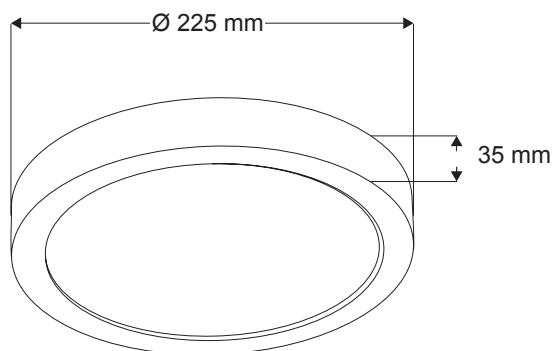

Art. Nr. 9227

LED Aufbauleuchte zur Montage an Decke oder Wand. Gehäuse und Aufhängung aus Metall in der Farbe Weiß. Runde Form. Größe: Ø 225 mm x 35 mm

*LED surface panel light for ceiling or wall mounting. Metal housing and mounting in white colour. Round Design. Size: Ø 225 mm x 35 mm*

Art. Nr.: 9227

Material: Metall

Leuchtmittelart: LED

Socket: 230 V / 90 LEDs / 18 W

Lichtstrom: 1450-1500 lm

Beleuchtungsstärke, Abstand in cm: ca. 155 lux - 100 cm

Leistungsaufnahme: 18 W

Mittlere Nennlebensdauer: 10.000 h

Farbtemperatur: 4.000 K

Zertifikate: CE

Farbe: Weiß

*Art. No.: 9227*

*material: metal*

*type of bulb: LED*

*socket: 230 V / 90 LEDs / 18 W*

*luminous flux: 1450-1500 lm*

*illuminance, distance in cm: ca. 155 lux - 100 cm*

*Leistungsaufnahme: 18 W*

*rated life time: 10.000 h*

*colour temperature: 4.000 K*

*certificates: CE*

*colour: white*