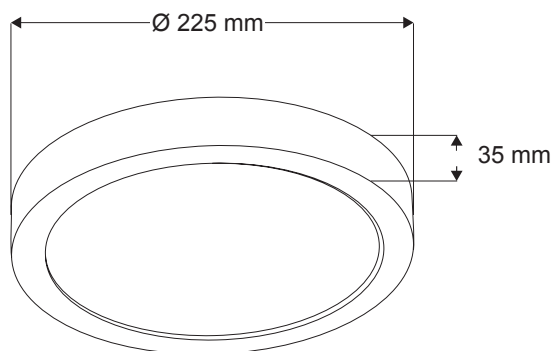

Art. Nr. 9227

LED Aufbauleuchte zur Montage an Decke oder Wand. Gehäuse und Aufhängung aus Metall in der Farbe Weiß. Runde Form. Größe: Ø 225 mm x 35 mm

*LED surface panel light for ceiling or wall mounting. Metal housing and mounting in white colour. Round Design. Size: Ø 225 mm x 35 mm*

Art. Nr.: 9227

Material: Metall

Leuchtmittelart: LED

Socket: 230 V / 90 LEDs / 18 W

Lichtstrom: 1450-1500 lm

Beleuchtungsstärke, Abstand in cm: ca. 155 lux - 100 cm

Leistungsaufnahme: 18 W

Mittlere Nennlebensdauer: 10.000 h

Farbtemperatur: 4.000 K

Zertifikate: CE

Farbe: Weiß

Dieses Produkt enthält eine Lichtquelle der Energieeffizienzklasse: E

*Art. No.: 9227*

*material: metal*

*type of bulb: LED*

*socket: 230 V / 90 LEDs / 18 W*

*luminous flux: 1450-1500 lm*

*illuminance, distance in cm: ca. 155 lux - 100 cm*

*leistungsaufnahme: 18 W*

*rated life time: 10.000 h*

*colour temperature: 4.000 K*

*certificates: CE*

*colour: white*

*This product contains a light source of energy efficiency class: E*