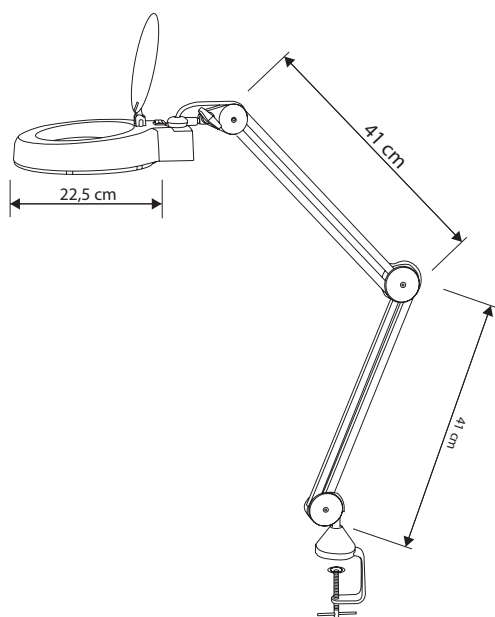

Art. Nr. 9224

LED Lupenleuchte mit Doppelarm und Tischklemme. Der runde Reflektor enthält eine Glaslinse in 5'' mit 3 Dioptrien. Der Reflektor kann mit einer Abdeckung verschlossen werden.

LED Magnifier lamp with double arm and table clamp. The round reflector contains a glass lense in 5'' with 3 dioptries. The reflector can be closed with a cover.

Art. Nr.: 9224

Material: Metall
Leuchtmittelart: LED
Sockel: 230 V / 48 LEDs / 13 W
Lichtstrom: 1651 lm
Beleuchtungsstärke, Abstand in cm: ca.3655 lux-30 cm
Leistungsaufnahme: 13 W
Mittlere Nennlebensdauer: 30.000 h
Farbtemperatur: 6.400 K
Zertifikate: CE
Farbe: Weiß

Art. No.: 9224

material: metal
type of bulb: LED
socket: 230 V / 48 LEDs / 13 W
luminous flux: 1651 lm
illuminance, distance in cm: ca.3655 lux-30 cm
power consumption: 13W
ated life iime: 30.000 h
colour temperature: 6.400 K
certificates: CE
colour: white