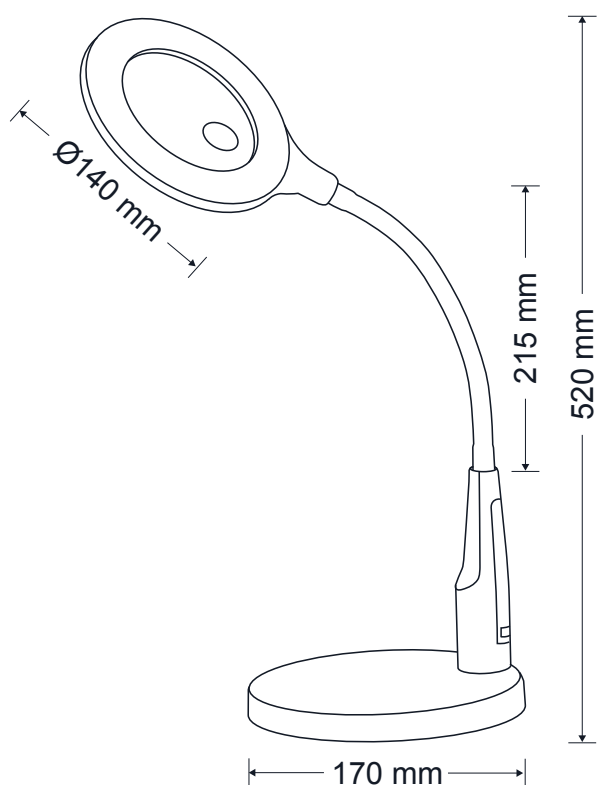

Art. Nr. 9221

LED Lupenleuchte in kompakter Form mit rundem Reflektor. Glaslinse in 3,5" mit 3 Dioptrien und eingelassenem „Auge“ mit 12 Dioptrien.

LED Magnifier lamp in compact form with round reflector. The glass lens in 3,5" with 3 dioptres and „eye“ with 12 dioptres.

Art. Nr.: 9221

Material: Kunststoff
Leuchtmittelart: LED
Sockel: 230 V / 36 LEDs / 7 W
Lichtstrom: 420 lm
Beleuchtungsstärke, Abstand in cm: ca. 2300 lux - 30 cm
Leistungsaufnahme: 6 W
Mittlere Nennlebensdauer: 30.000 h
Farbtemperatur: 6.300 K
Zertifikate: CE
Farbe: Weiß

Dieses Produkt enthält eine Lichtquelle der Energieeffizienzklasse: E

Art. No.: 9221

material: plastic
type of bulb: LED
socket: 230 V / 36 LEDs / 7 W
luminous flux: 3420 lm
power consumption: 6 W
illuminance, distance in cm: ca. 2300 lux - 30 cm
rated life time: 30.000 h
colour temperature: 6.300 K
certificates: CE
colour: white