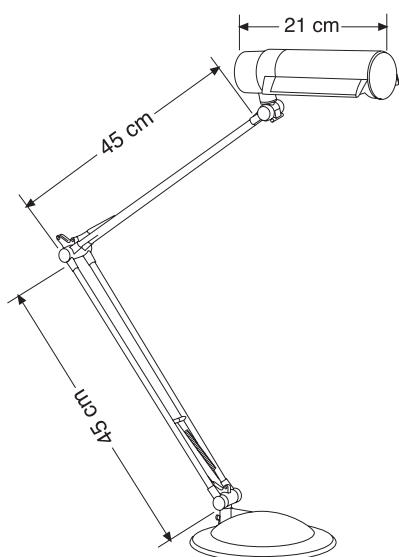

Art. Nr. 988

Tischleuchte mit Doppelarm in funktionalem, zeitlosen Design.

Table lamp with double arm in timeless, functional design.

Art. Nr.: 988

Material: Kunststoff

Leuchtmittelart: Energiesparlampe

Socket: 230 V / TC-TSE 20 W / E27

Lichtstrom: 1160 lm

Beleuchtungsstärke, Abstand in cm: ca. 1250 lux - 45 cm

Mittlere Nennlebensdauer: 10.000 h

Farbtemperatur: 2.700 K

Zertifikate: CE / GS

Farbe: -11 (Silber / Anthrazit)

Art. No: 988

material: plastic

type of bulb: energy saving lamp

socket: 230 V / TC-TSE 20 W / E27

luminous flux: 1160 lm

illuminance, distance in cm: ca. 1250 lux - 45 cm

rated life time: 10.000 h

colour temperature: 2.700 K

certificates: CE / GS

colour: -11 (silver / anthracite)