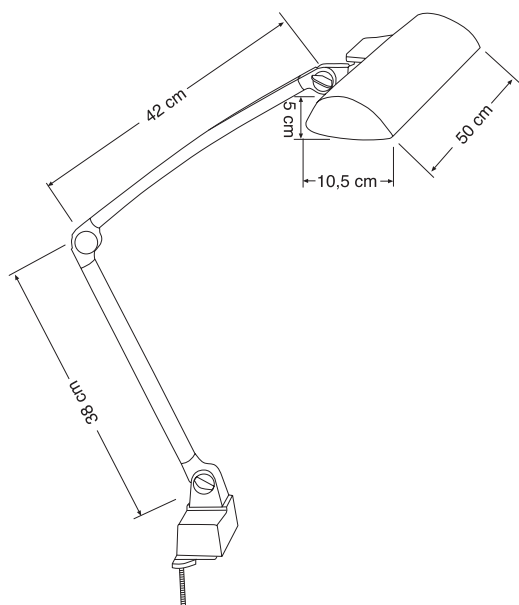

Art. Nr. 985

Arbeitsplatzleuchte mit Doppelarm zur individuellen Einstellung am Arbeitsplatz. Durch den extrabreiten Reflektor ist eine ideale Ausleuchtung des Arbeitsbereiches möglich. Mit Tischklemme.

Workplace lamp with double arm for individual adjustment. The extra wide reflector makes a perfect illumination of the workplace possible. With table clamp.

Art. Nr.: 985

Material: Kunststoff, Metall
Leuchtmittelart: Kompaktleuchtstofflampe
Sockel: 230 V / TC-LEL 36 W / 2G11
Lichtstrom: 2900 lm
Beleuchtungsstärke, Abstand in cm: ca. 2600 lux - 50 cm
Mittlere Nennlebensdauer: 6.000 h
Farbtemperatur: 4.200 K
Zertifikate: CE
Farbe: -11 (Schwarz) -33 (Lichtgrau)

Art. Nr.: 985

*material: plastic, metal
type of bulb: compact fluorescent light
socket: 230 V / TC-LEL 36 W / 2G11
luminous flux: 2900 lm
illuminance, distance in cm: ca. 2600 lux - 50 cm
rated life time: 6.000 h
colour temperature: 5000 K
certificates: CE
colour: -11 (black) -33 (light grey)*