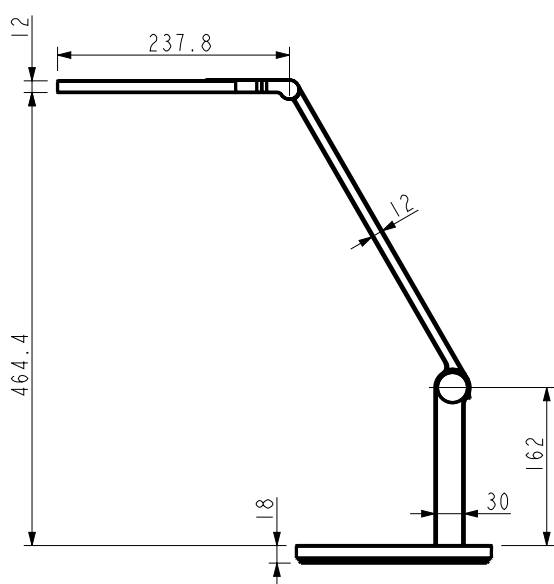

## Art. Nr. 961-10

LED Arbeitsplatzleuchte in formschöner weißer Optik. Die Leuchte besticht durch ihren flachen, kreisrunden Reflektor, der das Licht großzügig am Arbeitsplatz verteilt. Durch die 2 Gelenke am Leuchtenarm ist diese Büroleuchte sehr flexibel einstellbar; der Reflektor ist nach vorn und hinten um je 90° schwenkbar. Diese Kunststoffleuchte ist am Leuchtenfuß stufenlos dimmbar.

*LED workplace lamp in a beautiful white design. The lamp has a flat circular reflector which diffuses the light generous at the working place. The lamp is very easily adjustable because of 2 hinges at the light arm. The reflector can be moved to the front and rear. This lamp is steplessly dimmable by a touchpad in the base.*

### Art. Nr.: 961-10

Material: Kunststoff, Metall

Leuchtmittelart: LED

Sockel :230V / 76 LEDs / 15 W

Lichtstrom: 850 lm

Beleuchtungsstärke, Abstand in cm: ca. 1.700 lux - 40 cm

Mittlere Nennlebensdauer: 30.000 h

### Art. No.: 961-10

material: plastic, metal

type of bulb: LED

socket: 230V / 76 LEDs / 15W

luminous flux: 850 lm

illuminance, distance in cm: ca. 1.700 lux - 40 cm

rated life time: 30.000 h

colour temperature: 4.000 K