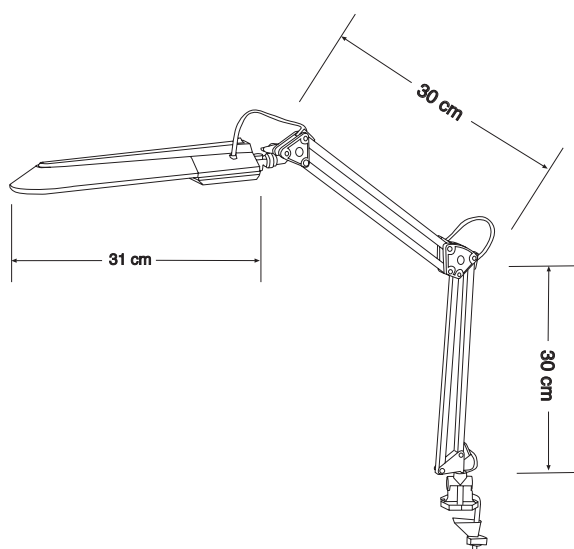

Art. Nr. 957

Arbeitsplatzleuchte mit Doppelarm zur individuellen Einstellung am Arbeitsplatz. Mit Tischklemme.

Workplace lamp with double arm for individual adjustment. With table clamp.

Art. Nr.: 957

Material: Kunststoff
Leuchtmittelart: Kompaktleuchtstofflampe
Sockel: 230 V / TC-S 11 W / G23
Lichtstrom: 840 lm
Beleuchtungsstärke, Abstand in cm: ca. 1100 lux - 45 cm
Mittlere Nennlebensdauer: 10.000 h
Farbtemperatur: 4.000 K
Zertifikate certificates: CE / GS
Farbe: -10 (Weiß) -11 (Schwarz) -28 (Silber)

Art. No.: 957

*material: plastic
type of bulb: compact fluorescent light
socket: 230 V / TC-S 11 W / G23
luminous flux: 840 lm
illuminance, distance in cm: ca. 1100 lux - 45 cm
rated life time: 10.000 h
colour temperature: 4.000 K
certificates: CE / GS
colour: -10 (white) -11 (black) -28 (silver)*