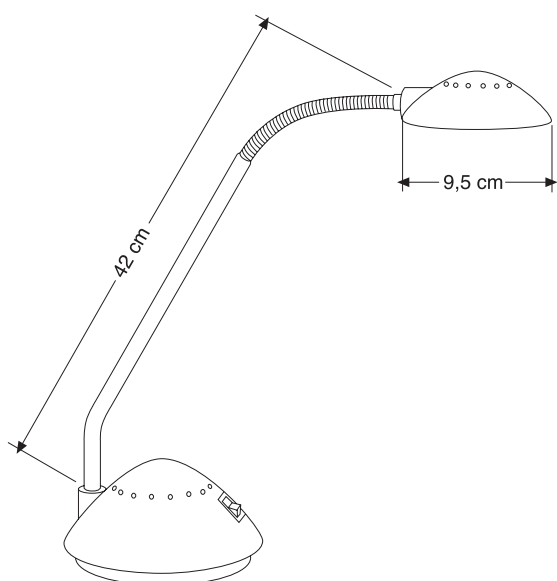

Art. Nr. 954

Kompakte Halogen Tischleuchte. Arm im oberen Teil mit flexiblem Metallschlauch zur individuellen Einstellung des Leuchtenkopfes.

Compact halogen table lamp. Arm in upper part with flexible metal tube for individual adjustment.

Art. Nr.: 954

Material: Kunststoff
Leuchtmittelart: Halogen
Sockel: QT9 20 W G4 / 230 V/12 V
Lichtstrom: 250 lm
Beleuchtungsstärke, Abstand in cm: ca. 850 lux - 35 cm
Mittlere Nennlebensdauer: 3.000 h
Farbtemperatur: 2.700 K
Zertifikate: CE
Farbe: -11 (Schwarz) -15 (Blau) -28 (Silber)

Art. No.: 954

material: plastic
type of bulb: Halogen
socket: QT9 20 W G4 / 230V/12 V
luminous flux: 250 lm
illuminance, distance in cm: ca. 850 lux - 35 cm
rated life time: 3.000 h
colour temperature: 2.700 K
certificates: CE
colour: -11 (black) -15 (blue) -28 (silver)