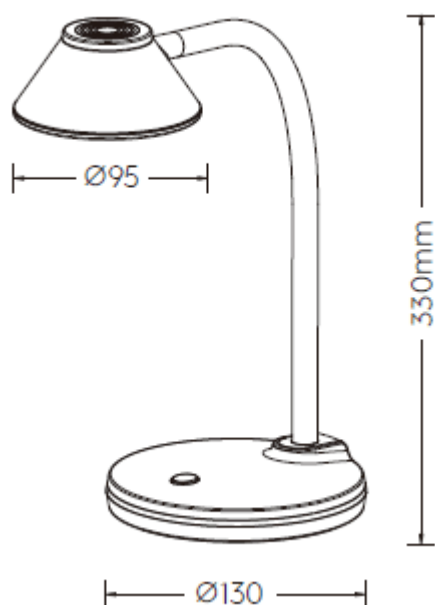

### Art. Nr. 943

Praktische formschöne Arbeitsplatzleuchte mit konisch gestaltetem Reflektor. Der gummierte Leuchtenarm ist in der oberen Hälfte vollständig rundum beweglich und lässt so eine leichte einzigartige Einstellung des Leuchtenkopfes zu. Am runden Leuchtenfuß befindet sich farblich abgehoben der Ein-/Aus-schalter der Leuchte. Farbliche Kontraste befinden sich ebenso am Rand des Reflektors und am Leuchtenfuß. Das Licht dieser Leuchte ist blendfrei.

*Functional and elegant working place lamp with a conical designed reflector. The gummed lighting arm is in the upper part completely flexible adjustable and allows a unique adjustment of the reflector. The on/off switch is of contrasting colour to the rest of the lamp as well as at the edge of the reflector and the base. The light of this lamp is glare free.*

### Art. Nr.: 943

Material: Kunststoff/Metall/Silikon

Leuchtmittelart: LED

Socket: 230 V/ 6 LEDs / 3,5 W

Lichtstrom: 250 lm

Beleuchtungsstärke, Abstand in cm: ca. 1.200 lux-35 cm

Mittlere Nennlebensdauer: 25.000 h

### Art. No.: 943

material: plastic/metal/silicone

type of bulb: LED

socket: 230 V/ 6 LEDs / 3,5 W

luminous flux: 250 lm

illuminance, distance in cm: ca. 1.200 lux-35 cm

rated life time: 25.000 h

colour temperature: 4.000 K