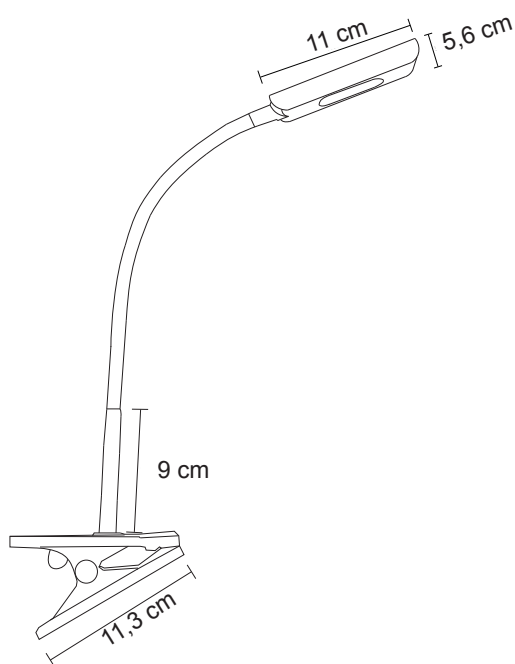

Art. Nr. 938-11

Kompakte LED Klemmleuchte für den kleinen Arbeitsplatz. Der gummierte Leuchtenarm ist sehr flexibel einstellbar. Über einen kleinen Schalter auf der Unterseite des Reflektors läßt sich die Leuchte bequem ein- und ausschalten. Das Licht dieser Leuchte ist blendfrei.

Very compact LED lamp with a clamp for the small working place. The gummed arm of the lamp is very flexible adjustable. A small switch on the bottom side of the reflector is for turning on and off the light. The light of this lamp is glare free.

Art. Nr.: 938-11

Material: Kunststoff
Leuchtmittelart: LED
Sockel :230V/ 16 LEDs / 4 W
Lichtstrom: 200 lm
Beleuchtungsstärke, Abstand in cm: ca. 420 lux - 40cm
Mittlere Nennlebensdauer: 30.000 h
Farbtemperatur: 5.000 K +/-300 K
Zertifikate certificates: CE
Farbe: Schwarz

Art. No.: 938-11

material: plastic
type of bulb: LED
socket: 230V/ 16 LEDs / 4 W
luminous flux: 200 lm
illuminance, distance in cm: ca. 420 lux - 40 cm
rated life time: 30.000 h
colour temperature: 5.000 K +/-300 K
certificates: CE
colour: black