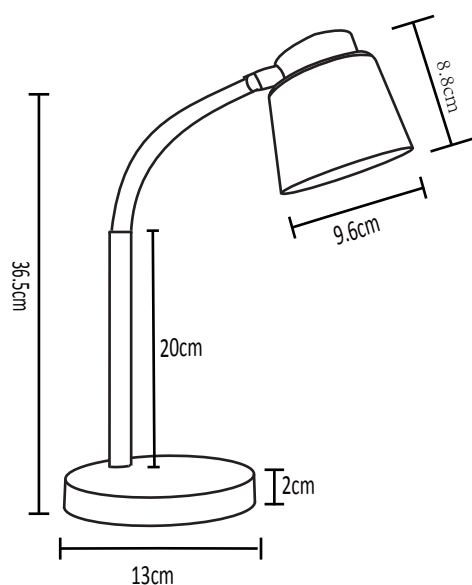

Art. Nr. 935

Smarte LED Schreibtischleuchte für den kleinen Arbeitsplatz. Der weiße Kunststoffreflektor lässt das Licht angenehm durchscheinen. An seiner Oberseite ist die Leuchte durch leichte Berührung eines Sensorknopfes in 4 verschiedenen Helligkeiten einstellbar. Der runde Leuchtenfuß passt sich der Form des Reflektors an. Der gummierte Leuchtenarm ist im oberen Drittel flexibel biegsam und lässt sich so individuell nach Bedarf einstellen.

LED table lamp for the small workplace. The white plastic reflector makes a pleasant light around the lamp. On its top is a sensor for turning on and off and 4 different lighting levels. The round base of the lamp adapts to the form of the reflector. The gummed arm of the lamp is very flexible in the upper part and so it is very flexible adjustable.

Art. Nr.: 935

Material: Kunststoff

Leuchtmittelart: LED

Socket :230 V / 12 LEDs / 6 W

Lichtstrom: 360 lm

Beleuchtungsstärke, Abstand in cm: ca. 900 lux - 30 cm

Mittlere Nennlebensdauer: 30.000 h

Farbtemperatur: 5.000 K /+/-300

Zertifikate certificates: CE

Farbe: - 11 (Schwarz), -28 (Silber)

Art. No.: 935

material: plastic

type of bulb: LED

socket: 230 V / 12 LEDs / 6 W

luminous flux: 360 lm

illuminance, distance in cm: ca. 900 lux - 30 cm