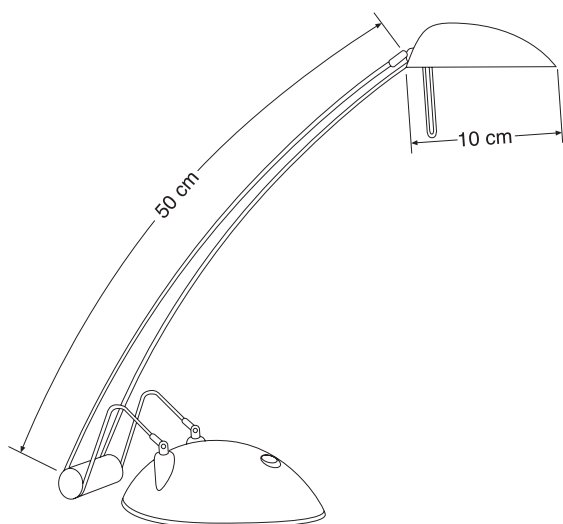

### Art. Nr. 933

Halogen Tischleuchte mit elegant geschwungenem Leuchtenarm.

*Halogen table lamp with elegantly curved arm.*

### Art. Nr.: 933

Material: Kunststoff

Leuchtmittelart: Halogen

Socket 230 V/12V / QT9 20W G4

Lichtstrom: 350 lm

Beleuchtungsstärke, Abstand in cm: ca. 1400 lux - 40 cm

Mittlere Nennlebensdauer: 3.000 h

Farbtemperatur: 2.700 K

### Art. No.: 933

*material: plastic*

*type of bulb: Halogen*

*socket : 230V/12V / QT9 20 W G4*

*luminous flux: 350 lm*

*illuminance, distance in cm: ca. 1400 lux - 40 cm*

*rated life time: 3.000 h*

*colour temperature: 2.700 K*