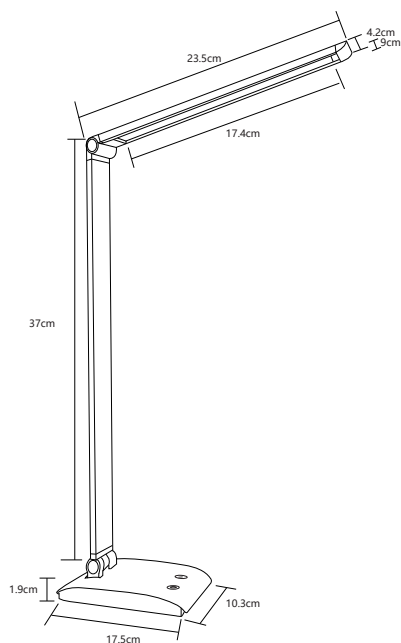

Art. Nr. 924-28

Zeitlos schlichte LED Leuchte mit vertikaler Verstellbarkeit über je ein Gelenk am Leuchtenfuß und am Reflektor. Die Leuchte ist extrem klein zusammenfaltbar. Über einen Sensor am formschönen Leuchtenfuß kann das Licht in 3 verschiedenen Helligkeitsstufen jeweils in 3 unterschiedliche Lichtfarben gebracht werden.

Art. Nr.: 924-28

Material: Aluminium / Kunststoff

Leuchtmittelart: LED

Socket: 230 V / 24 + 24 LEDs / 7 W

Lichtstrom: 400 lm

Beleuchtungsstärke, Abstand in cm: ca. 1.200 lux - 40 cm

Mittlere Nennlebensdauer: 30.000 h

Farbtemperatur: 3.000, -4.000, -6.000K

Zertifikate certificates: CE

Farbe: Silber

Art. No.: 924-28

material: aluminium / plastic

type of bulb: LED

socket: 230 V / 24 + 24 LEDs / 7 W

luminous flux: 400 lm

illuminance, distance in cm: ca. 1.200 lux - 40 cm

rated life time: 30.000 h

colour temperature: 3.000, -4.000, -6.000K

certificates: CE

colour: silver