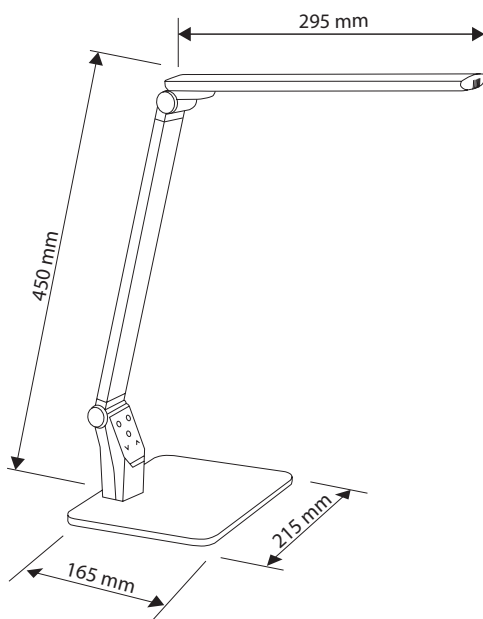

Art. Nr. 9220

LED Tischleuchte in schlichtem, modernem Design mit breitem, eckigen Leuchtenfuß. Die Leuchte ist stufenlos einstellbar. Der Leuchtenarm ist aus Aluminium. 5 verschiedene Helligkeitsstufen sind jeweils in Kalt- und Warmlicht über ein Berührungsfeld einstellbar. Mit USB-Anschluß.

LED table lamp in plain, modern design with a wide, angular base. The lamp is infinitely adjustable. The arm is made of aluminium. 5 levels dimmable and color temperature selectable by touch sensor. With USB-output port.

Art. Nr.: 9220

Material: ABS / 6063AL

Leuchtmittelart: LED

Socket: 230 V/102 LEDs/ 12 W

Lichtstrom: 400-450 lm

Beleuchtungsstärke, Abstand in cm: 1400 lux - 35 cm

Mittlere Nennlebensdauer: 35.000 h

Farbtemperatur: 3.000-6.000 K

Zertifikate: CE

Farbe: -10 (Weiß) -11 (Schwarz)

Art. No.: 9220

material: ABS / 6063AL

type of bulb: LED

socket: 230 V/102 LEDs/ 12 W

luminous flux: 400-450 lm

illuminance, distance in cm: 1400 lux - 35 cm