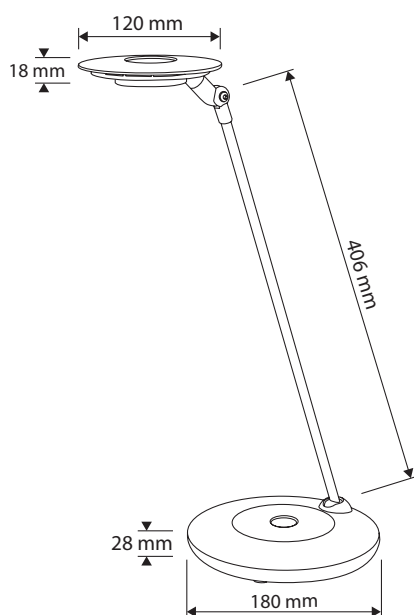

### Art. Nr. 9217

Tischleuchte in LED-Technik mit einfachem Arm. Sehr individuell einstellbar an Reflektor- und Fußgelenk. Die Leuchte kann in 3 verschiedene Lichtstufen eingestellt werden

*Shapely table lamp with LED technology. Arm and shade adjustable tilt. The lamp is 3-step dimmable.*

### Art. Nr.: 9217

Material: ABS / Aluminium / Eisen

Leuchtmittelart: LED

Socket: 230 V / 12 LEDs / 6 W

Lichtstrom: 250 lm

Beleuchtungsstärke, Abstand in cm: 1000 lux - 40 cm

Mittlere Nennlebensdauer: 20.000 h

### Art. No.: 9217

material: ABS / aluminium / iron

type of bulb: LED

socket: 230 V / 12 LEDs / 6W

luminous flux: 250 lm

illuminance, distance in cm: 1000 lux - 40 cm

rated life time: 20.000 h

colour temperature: 4.000 K +/- 300