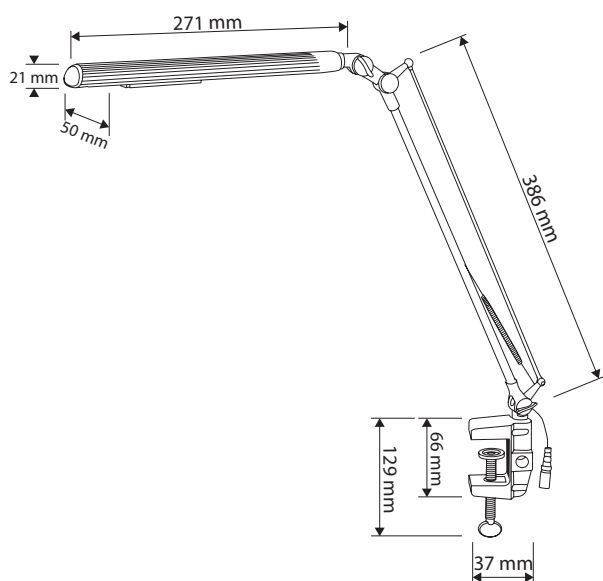

Art. Nr. 9214

Klemmleuchte in LED-Technik. Der Reflektor ist an der Oberseite geriffelt und nahezu um 360° drehbar. Durch ihr Doppelgelenk ist diese Leuchte sehr vielseitig einstellbar.

Modern LED table lamp with clamp and double arm. Very flexible adjustment. Its shade is nearly 360° rotatable.

Art. Nr.: 9214

Material: ABS / Aluminium

Leuchtmittelart: LED

Socket: 230 V / 12 LEDs / 6 W

Lichtstrom: 300 lm

Beleuchtungsstärke, Abstand in cm: 1750 lux - 40 cm

Mittlere Nennlebensdauer: 20.000 h

Farbtemperatur: 4.000 K +/- 300

Zertifikate: CE

Farbe: Silber

Art. No.: 9214

material: ABS / aluminium

type of bulb: LED

socket: 230 V / 12 LEDs / 6 W

luminous flux: 300 lm

illuminance, distance in cm: 1750 lux - 40 cm

rated life time: 20.000 h

colour temperature: 4.000 K +/- 300

certificates: CE

colour: silver