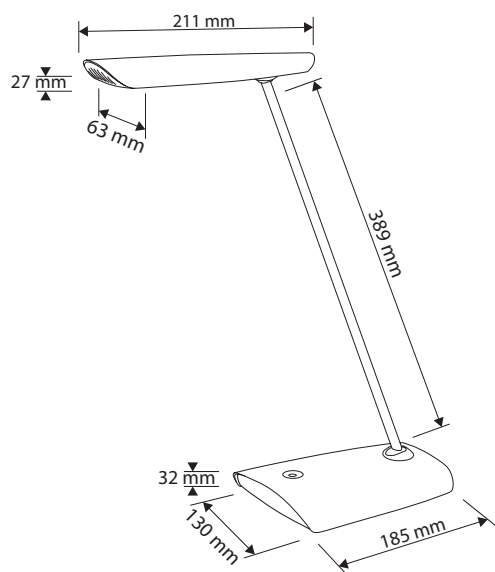

Art. Nr. 9213

Moderne Tischleuchte in innovativer LED-Technik. Kopf und Arm in Neigung verstellbar. Die Tischleuchte ist in 3 verschiedenen Lichtstufen einstellbar.

Modern LED-table lamp. Arm and shade with adjustable tilt. The table lamp is 3-step dimmable with touch sensor.

Art. Nr.: 9213

Material: ABS / Aluminium / Eisen

Leuchtmittelart: LED

Socket: 230 V / 12 LEDs / 5 W

Lichtstrom: 250 lm

Beleuchtungsstärke, Abstand in cm: 1600 lux - 40 cm

Mittlere Nennlebensdauer: 20.000 h

Farbtemperatur: 4.000 K +/- 300

Zertifikate: CE

Farbe: Weiß

Art. No.: 9213

material: ABS / aluminium / iron

type of bulb: LED

socket: 230 V / 12 LEDs / 5 W

luminous flux: 250 lm

illuminance, distance in cm: 1600 lux - 40 cm

rated life time: 20.000 h

colour temperature: 4.000 K +/- 300

certificates: CE

colour: white