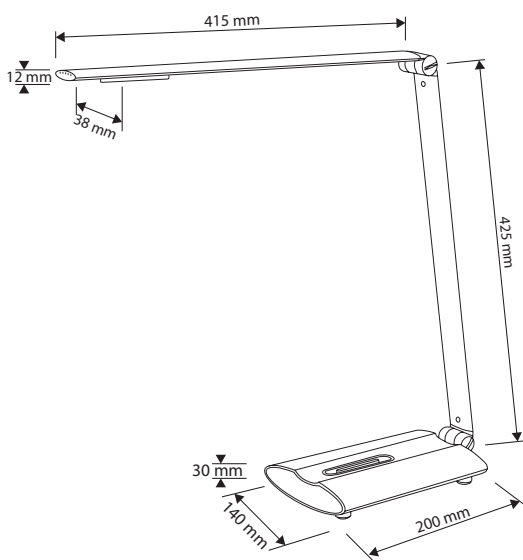

Art. Nr. 9212

Tischleuchte mit LED-Technik, Kopf und Arm in Neigung verstellbar. Die Leuchte ist in 3 unterschiedlichen Lichtstufen einstellbar.

Table lamp with LED technology, arm and shade with adjustable tilt. The lamp is 3-step dimmable with a touch sensor.

Art. Nr.: 9212

Material: ABS / Aluminium / Eisen

Leuchtmittelart: LED

Socket: 230 V / 12 LEDs / 8 W

Lichtstrom: 300 lm

Beleuchtungsstärke, Abstand in cm: 1700 lux - 40 cm

Mittlere Nennlebensdauer: 20.000 h

Farbtemperatur: 4.000 K +/- 300

Zertifikate: CE

Farbe: Silber

Art. No.: 9212

material: ABS / aluminium / iron

type of bulb: LED

socket: 230 V / 12 LEDs / 8 W

luminous flux: 300 lm

illuminance, distance in cm: 1700 lux - 40 cm