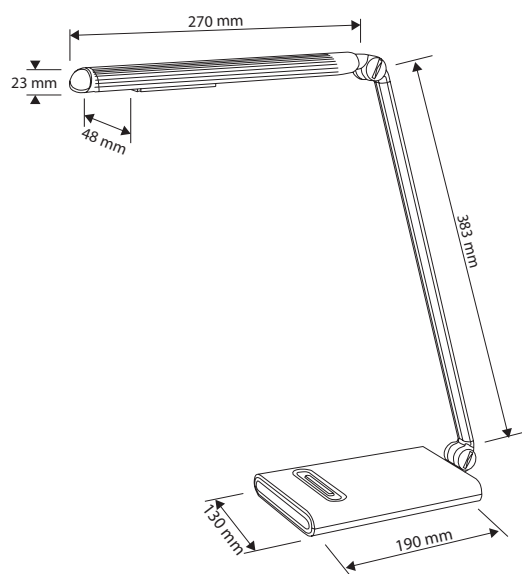

Art. Nr. 9211

Tischleuchte mit innovativer LED-Technik. Der Reflektor ist an der Oberseite leicht geriffelt und nahezu um 360° drehbar. Die Leuchte ist in 3 verschiedenen Lichtstufen nutzbar.

Modern table lamp with LED technology. The shade is nearly 360° rotatable. The lamp is 3-step dimmable with touch sensor.

Art. Nr.: 9211

Material: ABS / Aluminium / Eisen

Leuchtmittelart: LED

Sockel: 230 V / 12 LEDs / 6W

Lichtstrom: 300 lm

Beleuchtungsstärke, Abstand in cm: 1.500 lux - 40 cm

Mittlere Nennlebensdauer: 20.000 h

Farbtemperatur: 4.000 K +/- 300

Zertifikate: CE

Farbe: Anthrazit / Silber

Art. No.: 9211

material: ABS / aluminium / iron

type of bulb: LED

Socket: 230 V / 12 LEDs / 6 W

luminous flux: 300 lm

illuminance, distance in cm: 1.500 lux - 40 cm