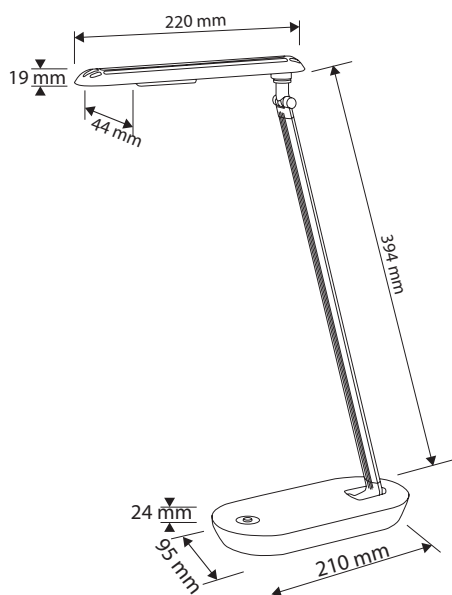

Art. Nr. 9210

Praktische Tischleuchte mit LED-Technik. Kopf und Arm in Neigung stufenlos verstellbar.

Functional table lamp with LED technology. Arm and reflector steplessly adjustable.

Art. Nr.: 9210

Material: ABS / Aluminium / Eisen

Leuchtmittelart: LED

Socket: 230 V / 12 LEDs / 4,5 W

Lichtstrom: 250 lm

Beleuchtungsstärke, Abstand in cm: 1000 lux - 40 cm

Mittlere Nennlebensdauer: 20.000 h

Farbtemperatur: 4.000 K +/- 300

Zertifikate: CE

Farbe: Schwarz / Silber

Art. No.: 9210

material: ABS / aluminium / iron

type of bulb: LED

socket: 230 V / 12 LEDs / 4,5 W

luminous flux: 250 lm

illuminance, distance in cm: 1000 lux - 40 cm

rated life time: 20.000 h

colour temperature: 4.000 K +/- 300

certificates: CE

colour: black / silver