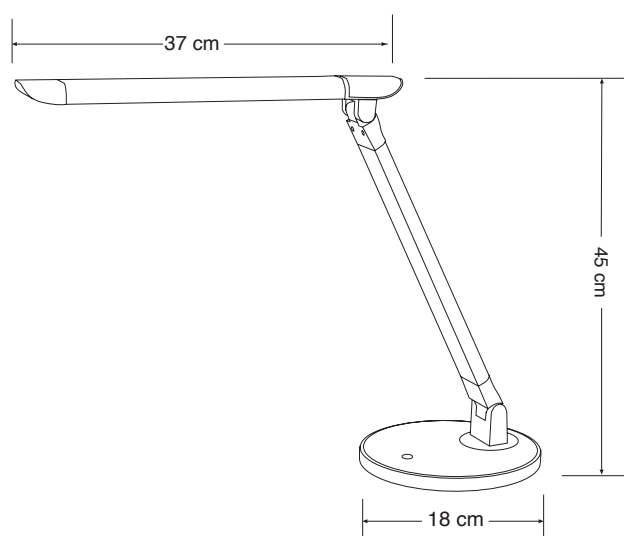

Art. Nr. 9157

LED Arbeitsplatzleuchte. 7-fach dimmbar über Touchfunktion. 5 Lichtfarben. Flexibel stufenlos einstellbar.

LED workplace lamp. 7-step dimmable with touch sensor. 5 lightcolours. Stepplessly adjustable.

Art. Nr.: 9157

Material: ABS, Aluminium beschichtet

Leuchtmittelart: LED

Socket: 230 V / 51 LEDs / 8 W

Lichtstrom: 410 lm

Beleuchtungsstärke, Abstand in cm: 1000 lux - 35 cm

Mittlere Nennlebensdauer: 25.000 h

Farbtemperatur: 3.000 - 6.500K

Zertifikate: CE

Farbe: Silber / Schwarz

Art. No.: 9157

material: ABS, aluminum alloy

type of bulb: LED

socket: 230 V / 51 LEDs / 8 W

luminous flux: 410 lm

illuminance, distance in cm: 1000 lux - 35 cm

rated life time: 25.000 h

colour temperature: 3.000 - 6.500K

certificates: CE

colour: silver / black