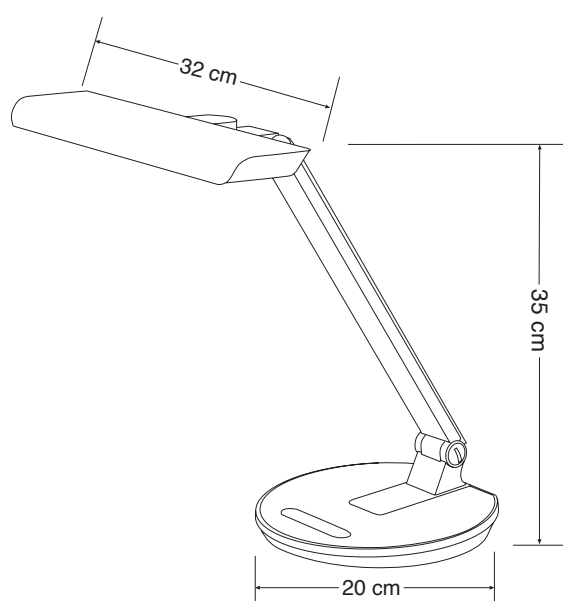

Art. Nr. 9151

LED Tischleuchte. Arm und Kopf in Neigung verstellbar. 4-fach dimmbar über eine Touchfunktion.

Table lamp LED. Arm and shade with adjustable tilt. 4-step dimmable via touch sensor.

Art. Nr.: 9151

Material: Plastik

Leuchtmittelart: LED

Socket: 230 V / 21 LEDs / 8 W

Lichtstrom: 735 lm

Beleuchtungsstärke, Abstand in cm: 1450 lux - 35 cm

Mittlere Nennlebensdauer: 50.000 h

Farbtemperatur: 5.000 K

Zertifikate: CE

Farbe: Silber / Schwarz

Art. Nr.: 9151

material: plastic

type of bulb: LED

socket: 230 V / 21 LEDs / 8 W

luminous flux: 735 lm

illuminance, distance in cm: 1450 lux - 35 cm

rated life time: 50.000 h

colour temperature: 5.000 K

certificates: CE

colour: silver / black