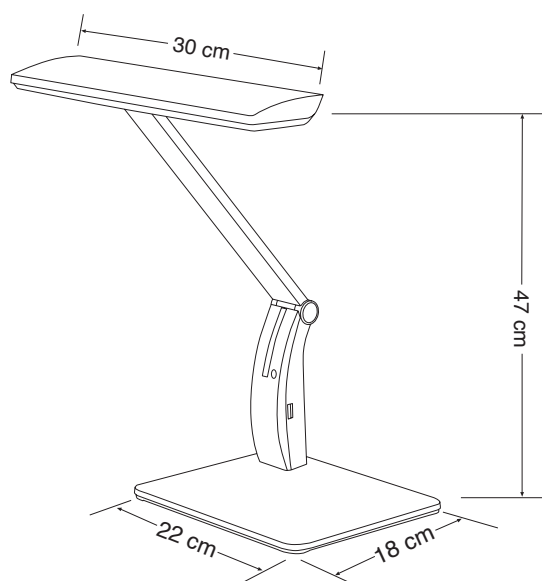

Art. Nr. 9150

LED Tischleuchte. Arm und Kopf in Neigung verstellbar. 4-fach dimmbar mit Touchfunktion. USB-Schnittstelle am Leuchtenarm.

Table lamp LED. Arm and shade with adjustable tilt. 4-step dimmable with touch sensor. USB-port at the lamps arm.

Art. Nr.: 9150

Material: Kunststoff

Leuchtmittelart: LED

Socket: 240 V / 21 LEDs / 8 W

Lichtstrom: 735 lm

Beleuchtungsstärke, Abstand in cm: 1450 lux - 35 cm

Mittlere Nennlebensdauer: 50.000 h

Farbtemperatur: 5.000 K

Zertifikate: CE

Farbe: Silber / Schwarz

Art. No.: 9150

material: plastic

type of bulb: LED

socket: 240 V / 21 LEDs / 8 W

luminous flux: 735 lm

illuminance, distance in cm: 1450 lux - 35 cm