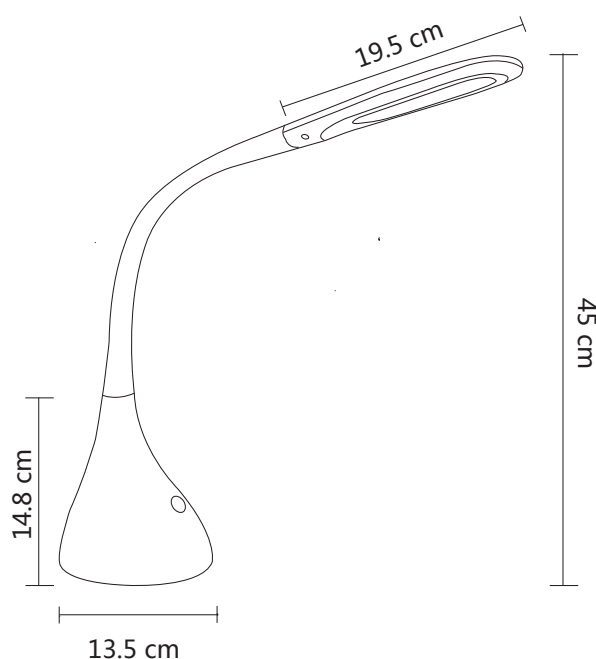

Art. Nr. 908

Diese LED Schreibtischleuchte besteht durch ihre fließende Optik. Der formschöne Reflektor verläuft nahezu nahtlos über in den gummierten und voll flexiblen Leuchtenarm der beinahe übergangslos zum tropfenförmig Leuchtenfuß hinführt. An einer kleinen Wölbung am Leuchtenfuß ist die Leuchte 4-fach dimmbar durch leichtes Antippen eines Fingers.

This LED table lamp has a very special look due to its flowing design. Reflector, light arm and base connect seamlessly. The gummed arm is flexible adjustable in all directions. The lamp is in 4 steps dimmable on a touch point on the drop shaped base

Art. Nr.: 908

Material: Kunststoff
Leuchtmittelart: LED
Sockel :230 V / 16 LEDs / 7 W
Lichtstrom: 400 lm
Beleuchtungsstärke, Abstand in cm: ca. 1.200 lux - 30 cm
Mittlere Nennlebensdauer: 30.000 h
Farbtemperatur: 5.000 K +/- 300
Zertifikate certificates: CE
Farbe:-10 (Weiß), -11 (Schwarz)

Art. No.: 908

material: plastic
type of bulb: LED
socket: 230 V / 16 LEDs / 7 W
luminous flux: 400 lm
illuminance, distance in cm: ca. 1.200 lux - 30 cm
rated life time: 30.000 h
colour temperature: 5.000 K +/- 300
certificates: CE
colour:- 10 (white), -11 (black)