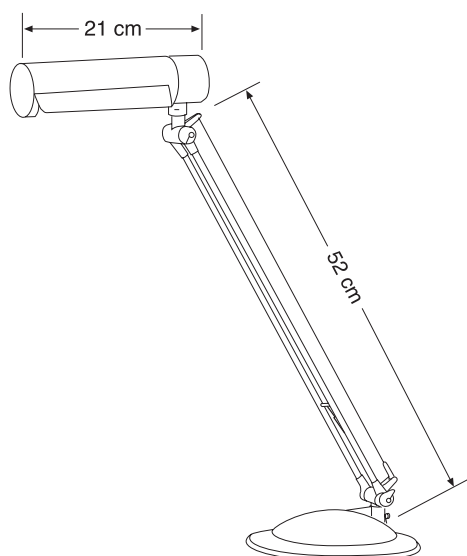

Art. Nr. 9088

Tischleuchte in funktionalem, zeitlosen Design. Standfuß, Tischklemme und Leuchtmittel sind im Lieferumfang enthalten.

Table lamp in timeless, functional design. Base, clamp and bulb are included with delivery.

Art. Nr.: 9088

Material: Kunststoff, Metall

Leuchtmittelart: Energiesparlampe

Sockel: 230 V / TC-TSE 20 W / E27

Lichtstrom: 1160 lm

Beleuchtungsstärke, Abstand in cm: ca. 1250 lux - 45 cm

Mittlere Nennlebensdauer: 10.000 h

Farbtemperatur: 2.700 K

Zertifikate: CE / GS

Farbe: Silber / Anthrazit

Art. No.: 9088

material: plastic, metal

socket: 230 V / TC-TSE 20W / E27

luminous flux: 1160 lm

illuminance, distance in cm: ca. 1250 lux - 45 cm