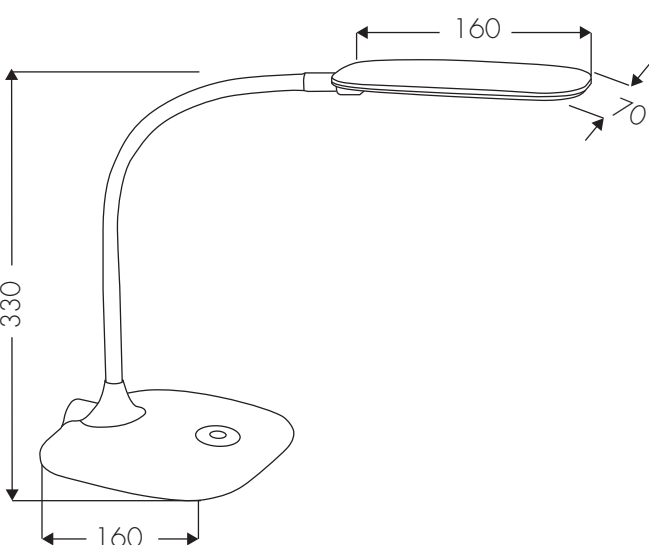

Art. Nr. 9082

LED Tischleuchte in modernen, kräftigen Farbtönen. Die Leuchte besticht neben ihrer Farbe durch ihre samtig wirkende gummierte Oberfläche. Ein 3-fach-Dimmer bietet verschiedene Ausleuchtungsmöglichkeiten und der schlauchartige gummierte Leuchtenarm lässt sich extrem flexibel in verschiedene Positionen bringen. Ein schlichter Hingucker auf dem modernen Schreibtisch.

Art. Nr.: 9082

Material: Silikon

Leuchtmittelart: LED

Socket: 230V / 12 LEDs / 6 W

Lichtstrom: 420 lm

Beleuchtungsstärke, Abstand in cm: 1385 lux - 35 cm

Mittlere Nennlebensdauer: 15.000 h

colour temperature: 4000 K

certificates: CE

Farbe: -15 (Blau), -20 (Pink), -29 (Grau)

Art. No.: 9082

material: silicon

type of bulb: LED

socket: 230 V / 12 LEDs / 6 W

luminous flux: 420 lm

illuminance, distance in cm: 1385 lux - 35 cm

rated life time: 15.000 h

colour temperature: 4000 K

certificates: CE

colour: -15 (blue), -20 (pink), -29 (grey)