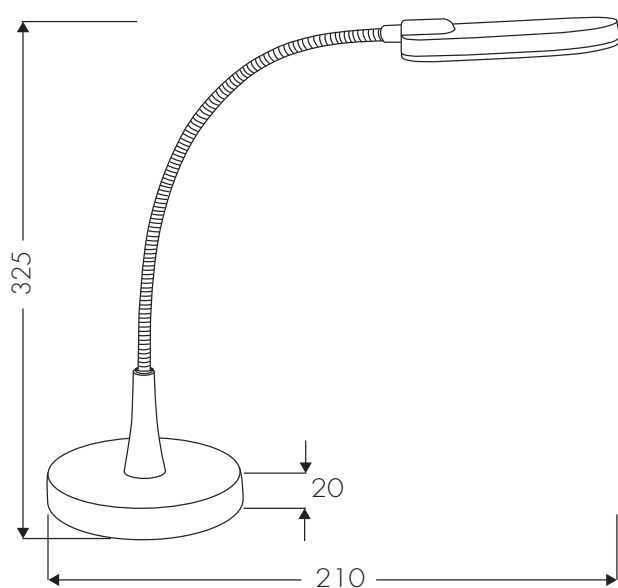

Art. Nr. 9081

Praktische kleine LED Tischleuchte mit sehr flexibel einstellbarem Leuchtenarm aus Metall.

Compact LED table lamp with flexible metal tube for individual adjustment.

Art. Nr.: 9081

Material: Kunststoff

Leuchtmittelart: LED

Socket: 230 V / 6 LEDs / 3,7 W

Lichtstrom: 220 lm

Beleuchtungsstärke, Abstand in cm: 1400 lux - 35 cm

Mittlere Nennlebensdauer: 30.000 h

colour temperature: 4000 K

certificates: CE

Farbe: Silber

Art. No.: 9081

material: plastic

type of bulb: LED

socket: 230 V / 6 LEDs / 3,7 W

luminous flux: 220 lm

illuminance, distance in cm: 1400 lux - 35 cm

rated life time: 30.000 h

colour temperature: 4000 K