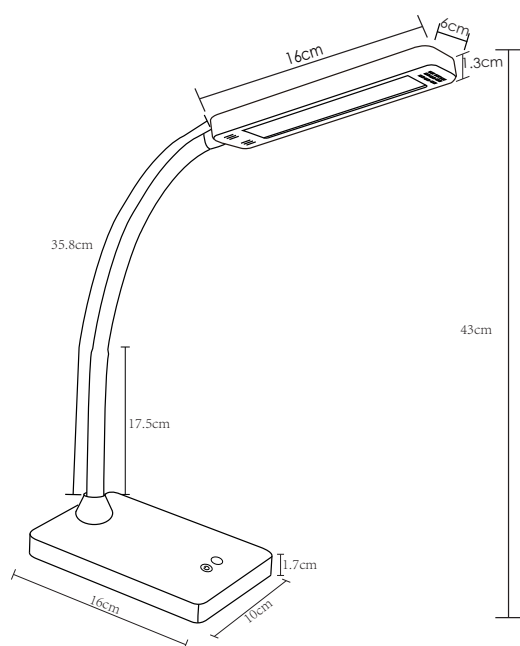

### Art. Nr. 907

Formschöne, kompakte LED Schreibtischleuchte in schlichter Optik. Leuchtenkopf und Leuchtenfuß korrespondieren in ihrer Form. Das obere Drittel des gummierten Leuchtenarms ist flexibel in alle Richtungen einstellbar. Die Leuchte ist in 3 Stufen in ihrer Helligkeit dimmbar über einen Sensor am Fuß. In jeder einzelnen Dimmstufe ist wiederum die Lichtfarbe in 3 Stufen veränderbar von Warmlicht bis hin zu Kaltlicht.

*Elegant and compact LED table lamp in a simple designed look. The reflector and the base are in the same form. The upper part of the gummed light arm is flexible adjustable in all directions. The lamp is in 3 steps dimmable and also in 3 different light colours configurable (warm and cold lighting).*

### Art. Nr.: 907

Material: Kunststoff  
Leuchtmittelart: LED  
Sockel :230 V / 16 +8 LEDs / 6 W  
Lichtstrom: 360 lm  
Beleuchtungsstärke, Abstand in cm: ca. 1.200 lux - 30 cm  
Mittlere Nennlebensdauer: 30.000 h  
Farbtemperatur: 3.000 -4.000 -6.000K  
Zertifikate certificates: CE  
Farbe: -11 (Schwarz), -28 (Silber)

### Art. No.: 907

material: plastic  
type of bulb: LED  
socket: 230 V / 16 +8 LEDs / 6 W  
luminous flux: 360 lm  
illuminance, distance in cm: ca. 1.200 lux - 30 cm  
rated life time: 30.000 h  
colour temperature: 3.000 -4.000 -6.000K  
certificates: CE  
colour: -11 (black), -28 (silver)