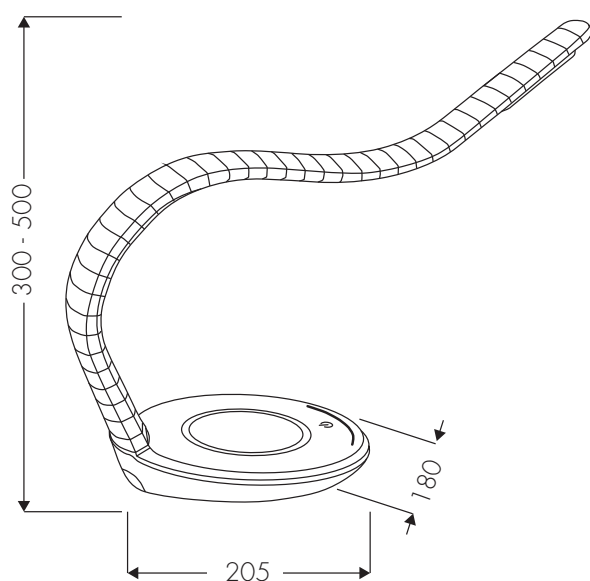

Art. Nr. 9079

Ein Hingucker für jeden modernen Arbeitsplatz. Diese ausgefallene LED-Schreibtischleuchte besticht durch die Verschmelzung von Leuchtenarm und Reflektor. Die schlangenförmig geformte Leuchte ist durch ihren Silikon überzogenen Leuchtenarm komplett individuell einstellbar und ermöglicht nahezu jede beliebige Positionierung. Sie bietet so nicht nur optisch sondern auch lichttechnisch ungeahnt viele Möglichkeiten nicht zuletzt durch ihre 7-stufige Dimmbarkeit über eine Touch-Funktion auf dem Leuchtenfuß. Am Leuchtenfuß befindet sich zusätzlich eine USB Ladefunktion zum Aufladen von Mobilfunkgeräten etc.. Geräte mit entsprechender Vorrichtung können induktiv (Qi) auf dem Leuchtenfuß liegend, geladen werden.

*This LED workplace lamp is a real eye-catcher on every desk-top. Its flexible form enables many different positions within. The arm and reflector are silicone-covered. This LED lamp has a 7-step dimmer via a touch sensor on the base, together with an USB charging function for mobile phones etc.. Corresponding devices can be inductively loaded (Qi), when lying on the base.*

Art. Nr.: 9079

Material: Silikon

Leuchtmittelart: LED

Socket: 230 V / 12 LEDs / 5 W

Lichtstrom: 350 lm

Beleuchtungsstärke, Abstand in cm: ca. 1245 lux - 35 cm

Mittlere Nennlebensdauer: 15.000 h

colour temperature: 4000 K

certificates: CE

Farbe: - 11 (Schwarz), - 12 (Rot), - 15 (Blau)

Art. No.: 9079

material: silicon

type of bulb: LED

socket: 230 V / 12 LEDs / 5 W

luminous flux: 350 lm

illuminance, distance in cm: ca. 1245 lux - 35 cm