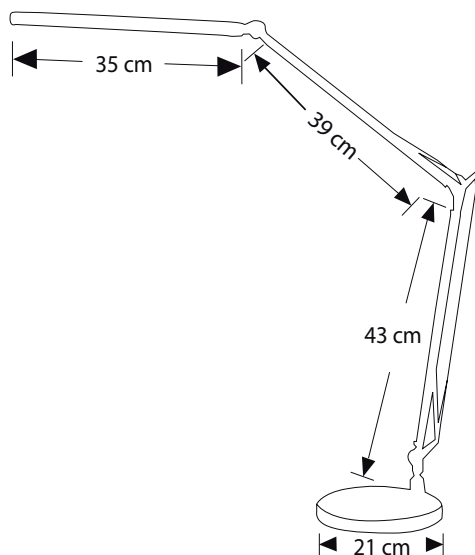

Art. Nr. 9078

LED Arbeitsplatzleuchte mit Doppelarm und an der Oberseite geriffeltem Reflektor. Sehr flexibel einstellbar.

LED workplace lamp with double arm and rippled reflector on top. Very flexible adjustment.

Art. Nr.: 9078

Material: Aluminium

Leuchtmittelart: LED

Sockel: 230 V / 60 LEDs / 7 W

Lichtstrom: 480 lm

Beleuchtungsstärke, Abstand in cm: ca. 750 lux - 45 cm

Mittlere Nennlebensdauer: 20.000 h

Farbtemperatur: 6400 K

Zertifikate: CE

Farbe: Silber

Art. No.: 9078

material: aluminium

type of bulb: LED

socket: 230 V / 60 LEDs / 7 W

luminous flux: 480 lm

illuminance, distance in cm: ca. 750 lux - 45 cm