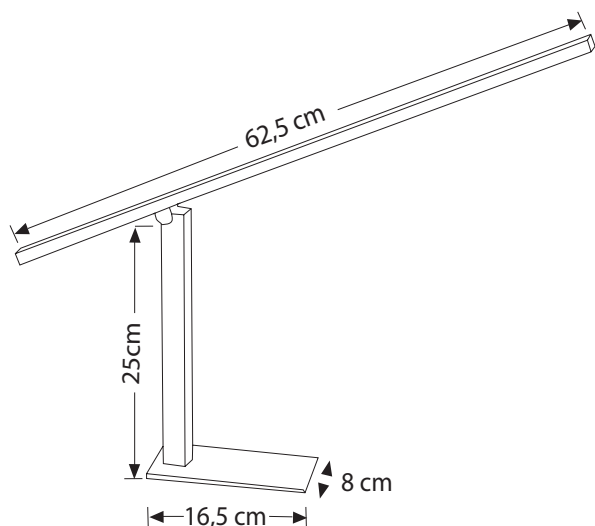

Art. Nr. 9074

Tischleuchte in innovativer LED- Technik. Der Leuchtenkopf ist in Neigung höhenverstellbar.

Table lamp in innovative LED technology. The reflector is adjustable in height and tilt

Art. Nr.: 9074

Material: Metall, satiniert

Leuchtmittelart: LED

Socket: 230 V / 33 LEDs / 4 W

Lichtstrom: 390 lm

Beleuchtungsstärke, Abstand in cm: ca. 800 lux - 45 cm

Mittlere Nennlebensdauer: 20.000 h

colour temperature: 6400 K

certificates: CE

Farbe: Satin Nickel

Art. No.: 9074

material: metal, satin finish

type of bulb: LED

socket: 230 V / 33 LEDs / 4 W

luminous flux: 390 lm

illuminance, distance in cm: ca. 800 lux - 45 cm