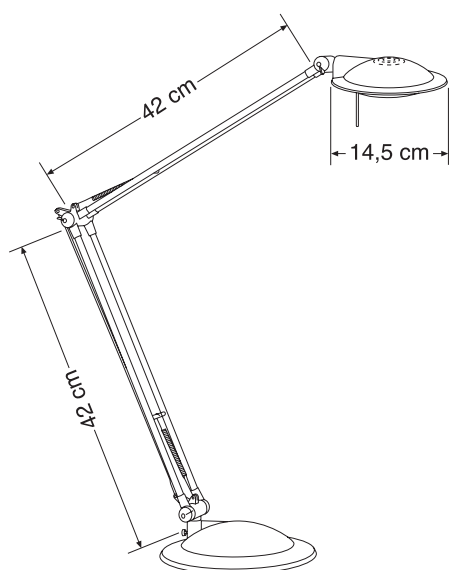

Art. Nr. 9026

Halogen Tischleuchte mit Doppelarm. Zweifarbig. Standfuß und Tischklemme im Lieferumfang enthalten.

Halogen table lamp with double arm. Bicoloured. Base and table clamp are included with delivery.

Art. Nr.: 9026

Material: Kunststoff

Leuchtmittelart: Halogen

Socket: 230/12 V / QT12 GY6,35 / 50 W

Lichtstrom: 900 lm

Beleuchtungsstärke, Abstand in cm: ca. 2000 lux - 45 cm

Mittlere Nennlebensdauer: 2.000 h

Farbtemperatur: 2.900 K

Zertifikate: CE

Farbe: Silber / Anthrazit

Art. No.: 9026

material: plastic

type of bulb: Halogen

socket: 230/12 V / QT12 GY6,35 / 50 W

luminous flux: 900 lm

illuminance, distance in cm: ca. 2000 lux - 45 cm

rated life time: 2.000 h

colour temperature: 2.900 K

certificates: CE

colour: silver / anthracite