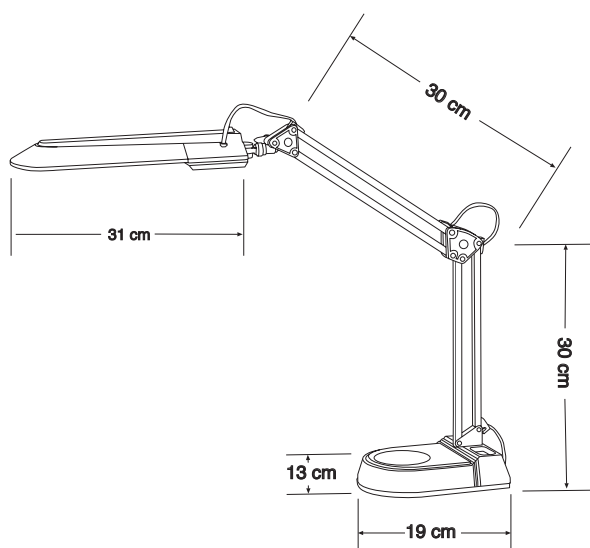

### Art. Nr. 958

Arbeitsplatzleuchte mit Doppelarm zur individuellen Einstellung am Arbeitsplatz. Mit Tischfuß.

*Workplace lamp with double arm for individual adjustment. With base.*

### Art. Nr.: 958

Material: Kunststoff

Leuchtmittelart: Kompaktleuchtstofflampe

Sockel : 230 V / TC-S 11 W / G23

Lichtstrom: 840 lm

Beleuchtungsstärke, Abstand in cm: ca. 1100 lux - 45 cm

Mittlere Nennlebensdauer: 10.000 h

### Art. No: 958

material: plastic

type of bulb: compact fluorescent light

socket: 230 V / TC-S 11 W / G23

luminous flux: 840 lm

illuminance, distance in cm: ca. 1100 lux - 45 cm

rated life time: 10.000 h

colour temperature: 4.000 K