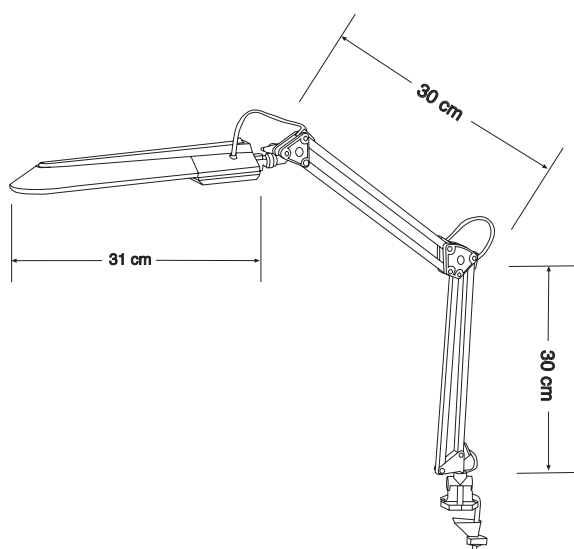

Art. Nr. 957

Arbeitsplatzleuchte mit Doppelarm zur individuellen Einstellung am Arbeitsplatz. Mit Tischklemme.

Workplace lamp with double arm for individual adjustment. With table clamp.

Art. Nr.: 957

Material: Kunststoff
 Leuchtmittelart: Kompaktleuchtstofflampe
 Sockel: 230 V / TC-S 11 W / G23
 Lichtstrom: 840 lm
 Beleuchtungsstärke, Abstand in cm: ca. 1100 lux - 45 cm
 Mittlere Nennlebensdauer: 10.000 h
 Farbtemperatur: 4.000 K
 Zertifikate certificates: CE / GS
 Farbe: -10 (Weiß) -11 (Schwarz) -28 (Silber)

Dieses Produkt enthält eine Lichtquelle der Energieeffizienzklasse: G

Art. No.: 957

material: plastic
 type of bulb: compact fluorescent light
 socket: 230 V / TC-S 11 W / G23
 luminous flux: 840 lm
 illuminance, distance in cm: ca. 1100 lux - 45 cm
 rated life time: 10.000 h
 colour temperature: 4.000 K
 certificates: CE / GS
 colour: -10 (white) -11 (black) -28 (silver)