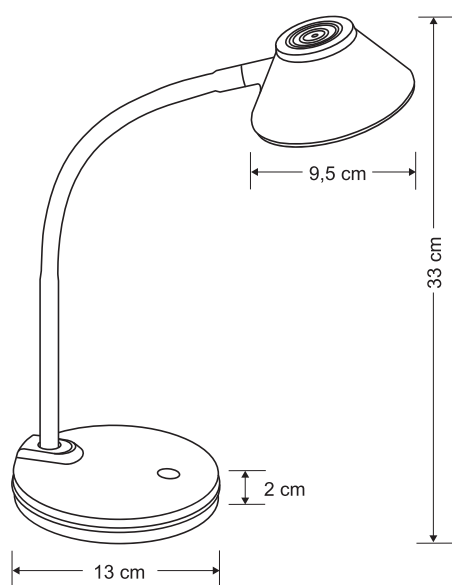

Art. Nr. 943

Praktische formschöne Arbeitsplatzleuchte mit konisch gestaltetem Reflektor. Der gummierte Leuchtenarm ist in der oberen Hälfte vollständig rundum beweglich und lässt so eine leichte einzigartige Einstellung des Leuchtenkopfes zu. Am runden Leuchtenfuß befindet sich farblich abgehoben der Ein-/Aus-schalter der Leuchte. Farbliche Kontraste befinden sich ebenso am Rand des Reflektors und am Leuchtenfuß. Das Licht dieser Leuchte ist blendfrei.

Functional and elegant working place lamp with a conical designed reflector. The gummed lighting arm is in the upper part completely flexible adjustable and allows a unique adjustment of the reflector. The on/off switch is of contrasting colour to the rest of the lamp as well as at the edge of the reflector and the base. The light of this lamp is glare free.

Art. Nr.: 943

Material: Kunststoff/Metall/Silikon

Leuchtmittelart: LED

Sockel :230 V/ 6 LEDs / 3,5 W

Lichtstrom: 250 lm

Beleuchtungsstärke, Abstand in cm: ca. 1.200 lux-35 cm

Mittlere Nennlebensdauer: 25.000 h

socket: 230 V/ 6 LEDs / 3,5 W

luminous flux: 250 lm

illuminance, distance in cm: ca. 1.200 lux-35 cm

rated life time: 25.000 h

colour temperature: 4.000 K

certificates: CE

colour: -10 (white), -11 (black)

This product contains a light source of energy efficiency class: F