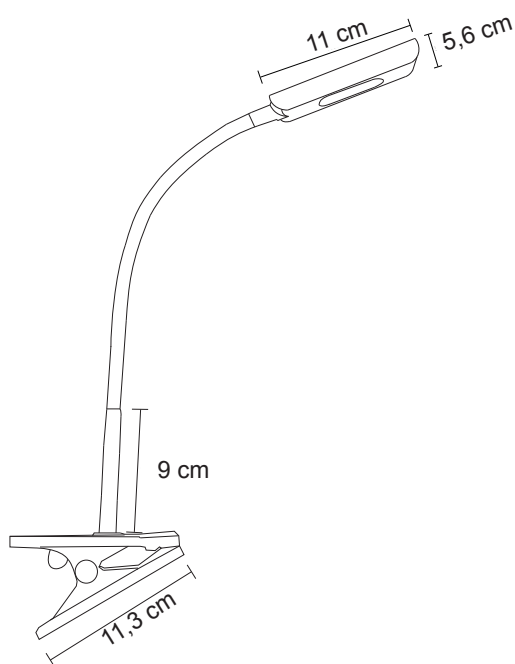

Art. Nr. 938-11

Kompakte LED Klemmleuchte für den kleinen Arbeitsplatz. Der gummierte Leuchtenarm ist sehr flexibel einstellbar. Über einen kleinen Schalter auf der Unterseite des Reflektors läßt sich die Leuchte bequem ein- und ausschalten. Das Licht dieser Leuchte ist blendfrei.

Very compact LED lamp with a clamp for the small working place. The gummed arm of the lamp is very flexible adjustable. A small switch on the bottom side of the reflector is for turning on and off the light. The light of this lamp is glare free.

Art. Nr.: 938-11

Material: Kunststoff
Leuchtmittelart: LED
Sockel :230V/ 16 LEDs / 4 W
Lichtstrom: 200 lm
Beleuchtungsstärke, Abstand in cm: ca. 420 lux - 40cm
Mittlere Nennlebensdauer: 30.000 h
Farbtemperatur: 5.000 K +/-300 K
Zertifikate certificates: CE
Farbe: Schwarz

Dieses Produkt enthält eine Lichtquelle der Energieeffizienzklasse: G

Art. No.: 938-11

material: plastic
type of bulb: LED
socket: 230V/ 16 LEDs / 4 W
luminous flux: 200 lm
illuminance, distance in cm: ca. 420 lux - 40 cm
rated life time: 30.000 h
colour temperature: 5.000 K +/-300 K
certificates: CE
colour: black