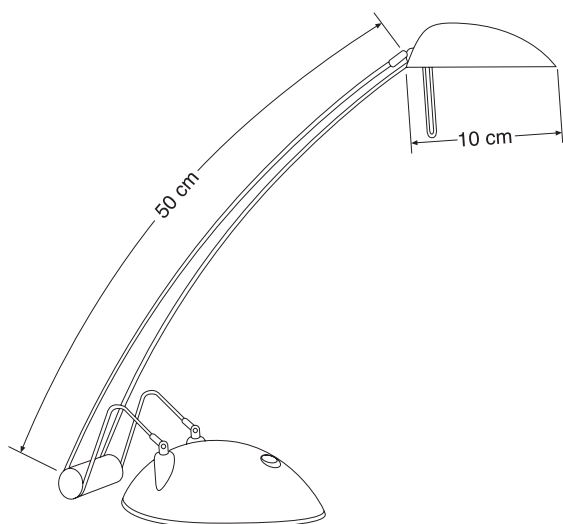

Art. Nr. 933

Halogen Tischleuchte mit elegant geschwungenem Leuchtenarm.

Halogen table lamp with elegantly curved arm.

Art. Nr.: 933

Material: Kunststoff

Leuchtmittelart: Halogen

Socket 230 V/12V / QT9 20W G4

Lichtstrom: 350 lm

Beleuchtungsstärke, Abstand in cm: ca. 1400 lux - 40 cm

Mittlere Nennlebensdauer: 3.000 h

Farbtemperatur: 2.700 K

Zertifikate: CE

Farbe: Silber

Dieses Produkt enthält eine Lichtquelle der Energieeffizienzklasse: G

Art. No.: 933

material: plastic

type of bulb: Halogen

socket : 230V/12V / QT9 20 W G4

luminous flux: 350 lm

illuminance, distance in cm: ca. 1400 lux - 40 cm

rated life time: 3.000 h

colour temperature: 2.700 K