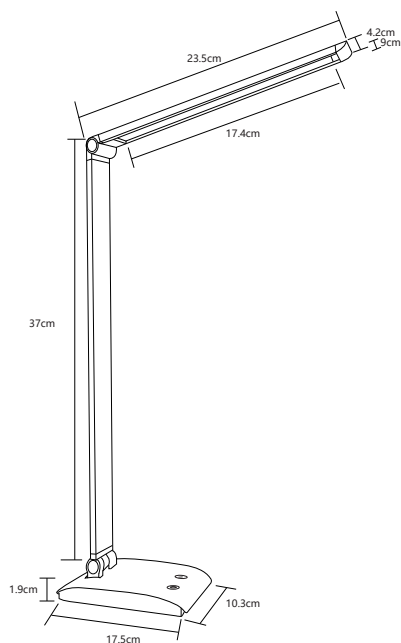

Art. Nr. 924-28

Zeitlos schlichte LED Leuchte mit vertikaler Verstellbarkeit über je ein Gelenk am Leuchtenfuß und am Reflektor. Die Leuchte ist extrem klein zusammen"faltbar". Über einen Sensor am formschönen Leuchtenfuß kann das Licht in 3 verschiedenen Helligkeitsstufen jeweils in 3 unterschiedliche Lichtfarben gebracht werden.

Art. Nr.: 924-28

Material: Aluminium / Kunststoff

Leuchtmittelart: LED

Sockel :230 V / 24 + 24 LEDs / 7 W

Lichtstrom: 400 lm

Beleuchtungsstärke, Abstand in cm: ca. 1.200 lux - 40 cm

Mittlere Nennlebensdauer: 30.000 h

Farbtemperatur: 3.000, -4.000, -6.000K

Zertifikate certificates: CE

Farbe: Silber

Dieses Produkt enthält eine Lichtquelle
der Energieeffizienzklasse: F

Art. No.: 924-28

material: aluminium / plastic

type of bulb: LED

socket: 230 V / 24 + 24 LEDs / 7 W

luminous flux: 400 lm

illuminance, distance in cm: ca. 1.200 lux - 40 cm

rated life time: 30.000 h

colour temperature: 3.000, -4.000, -6.000K

certificates: CE

colour: silver