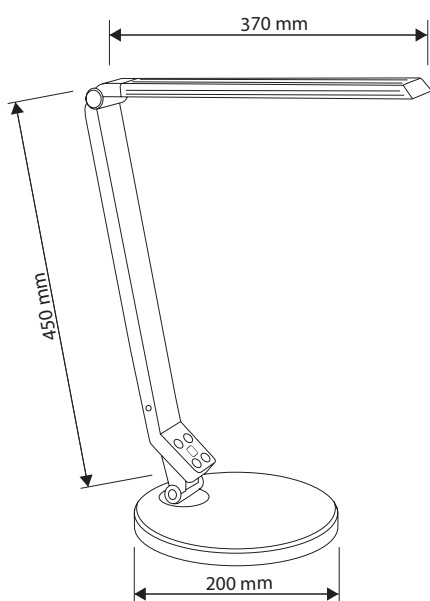

Art. Nr. 9219

LED Tischleuchte in schlichtem, modernem Design. Die Leuchte ist stufenlos einstellbar. Die Oberseite des Reflektor ist geriffelt und aus Aluminium. 5 verschiedene Helligkeitsstufen sind jeweils in Kalt- und Warmlicht über ein Berührungsfeld einstellbar. Mit USB-Anschluß.

LED table lamp in plain, modern design. The lamp is infinitely adjustable. The top of the reflector is ribbed and in aluminium. 5 levels dimmable and color temperature selectable by touch sensor. Including USB-output port.

Art. Nr.: 9219

Material: ABS / 6063AL

Leuchtmittelart: LED

Socket: 230 V / 120 LEDs / 10 W

Lichtstrom: 350-400 lm

Beleuchtungsstärke, Abstand in cm: 1100 lux - 35 cm

Mittlere Nennlebensdauer: 35.000 h

Farbtemperatur: 3.000-6.000 K

Zertifikate: CE

Farbe: -10 (Weiß) -11 (Schwarz)

Art. No.: 9219

material: ABS / 6063AL

type of bulb: LED

socket: 230 V / 120 LEDs / 10 W

luminous flux: 350-400 lm

illuminance, distance in cm: 1100 lux - 35 cm